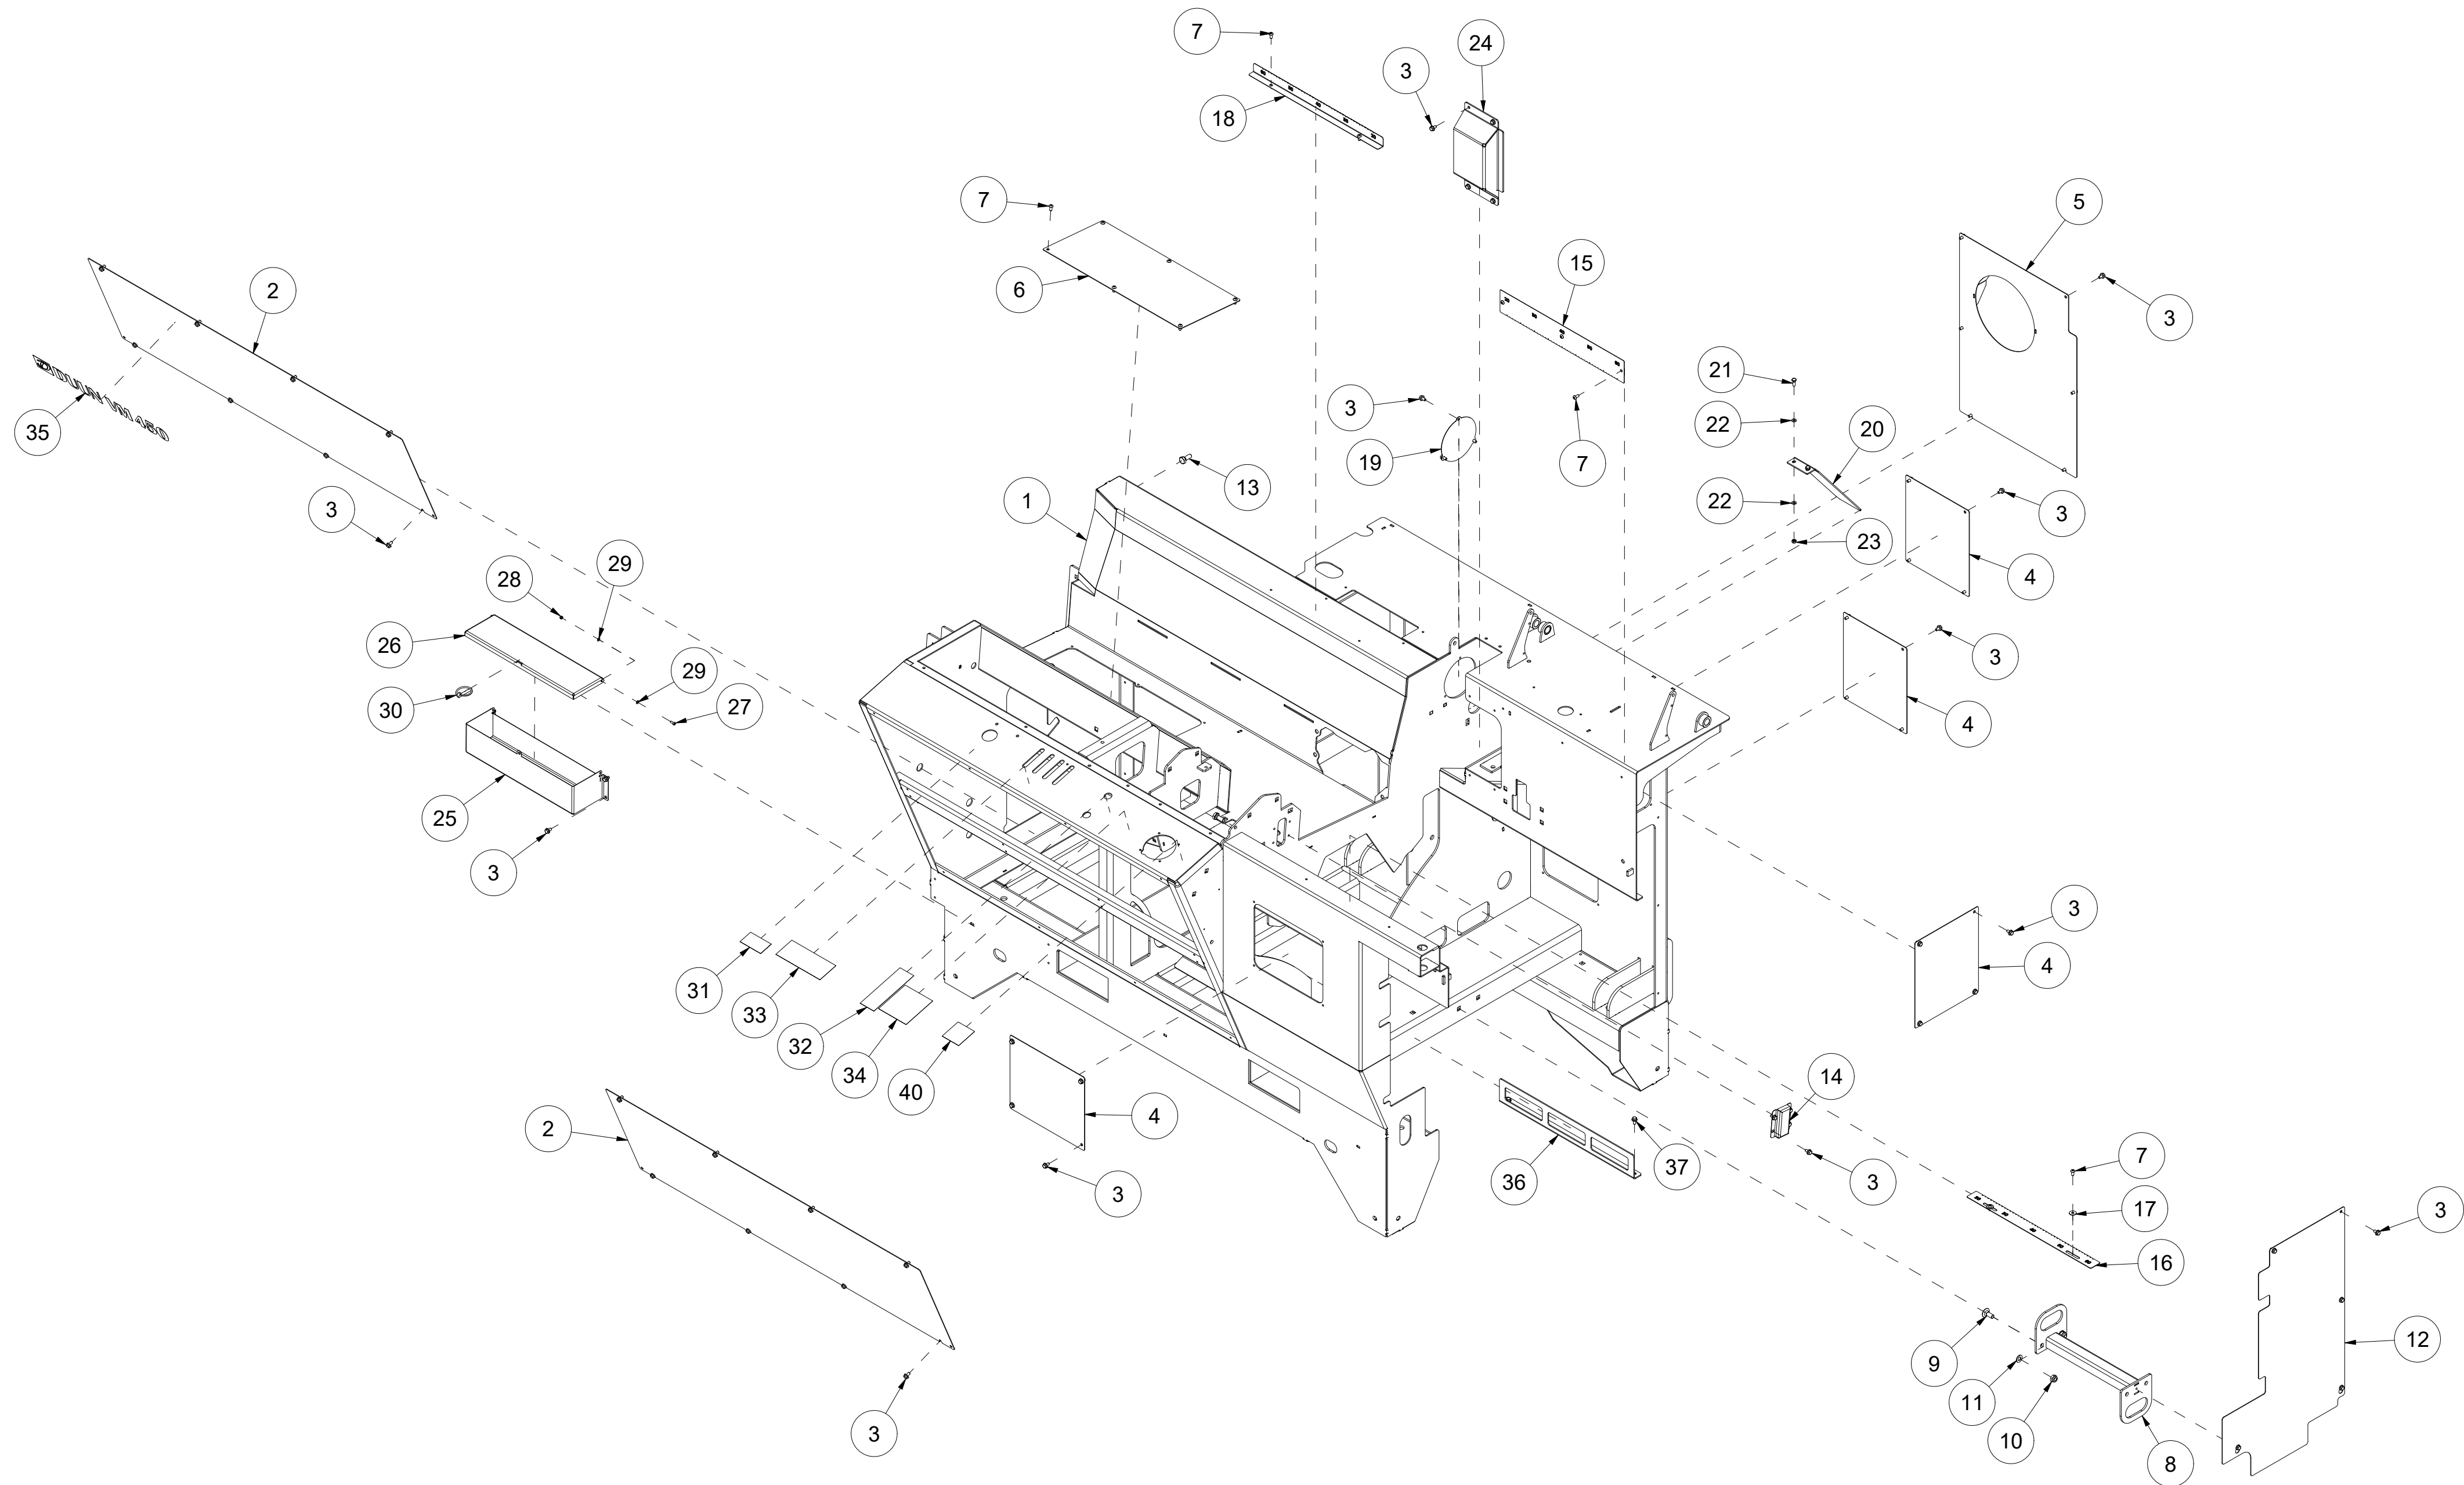

# VM450 Reservedelskatalog

Duun Industrier as  
7630 Åsen, Norway  
[www.duun.no](http://www.duun.no)

Pos	Ant	Artikkelnr	Beskrivelse
1	1	41211003	Skrog
2	2	41211059	Luke fram
3	58	2451196	Sekskantskrue med flens M6x10 EIZn 8.8 DIN 6921
4	4	41211091	Luke
5	1	41211093	Luke bak
6	1	41211097	Luke
7	13	2476197	Unbrako rundhodeskrue M6x12 EIZn ISO 7380
8	1	41211013	Støttebrakett
9	2	2344330	Låseskrue M10x25 EIZn 8.8 DIN 603
10	2	2483610	Lockingmutter M10 EIZn DIN 985
11	2	2531060	Underlagsskive M10 EIZn DIN 125
12	1	41211092	Sidedeksel
13	4	2422297	Sekskantskrue M10x25 EIZn 8.8 DIN 933
14	1	41211078	Deksel
15	1	41211068	Lengdeviser 20-60 cm
16	1	41211125	Lengdeviser senor 20-60cm
17	2	2533038	Karosseriskive M6 EIZn DIN 9021
18	1	41211162	Lengdeviser
19	1	41211094	Lokk
20	1	41211096	Plate
21	2	2422200	Sekskantskrue M6x16 EIZn 8.8 DIN 933
22	4	2531039	Underlagsskive M6 EIZn DIN 125
23	2	2483608	Lockingmutter M6 EIZn DIN 985
24	1	41211106	Deksel
25	1	41211220	Verktøykasse
26	1	41211221	Lokk verktøykasse
27	2	2477130	Unbrako sylinderskrue M4x10 EIZn DIN 912
28	2	2483606	Lockingmutter M4 EIZn DIN 985
29	4	2531023	Underlagsskive M4 EIZn DIN 125
30	1	2556138	Orepinne Ø6
31	1	2935036	Klebemerke 75x40 Hastighet transportbånd
32	1	2935163	Klebemerke sagkraft 50x150
33	1	2935167	Klebemerke betjening 160x60
34	1	2935164	Klebemerke betjening 100x100
35	1	2935175	Klebemerke VM450
36	1	41211095	Slangeholder
37	2	2451197	Sekskantskrue med flens M6x12 EIZn 8.8 DIN6921
40	1	2935050	Klebeskilt ikke spyl. 60x60GUL