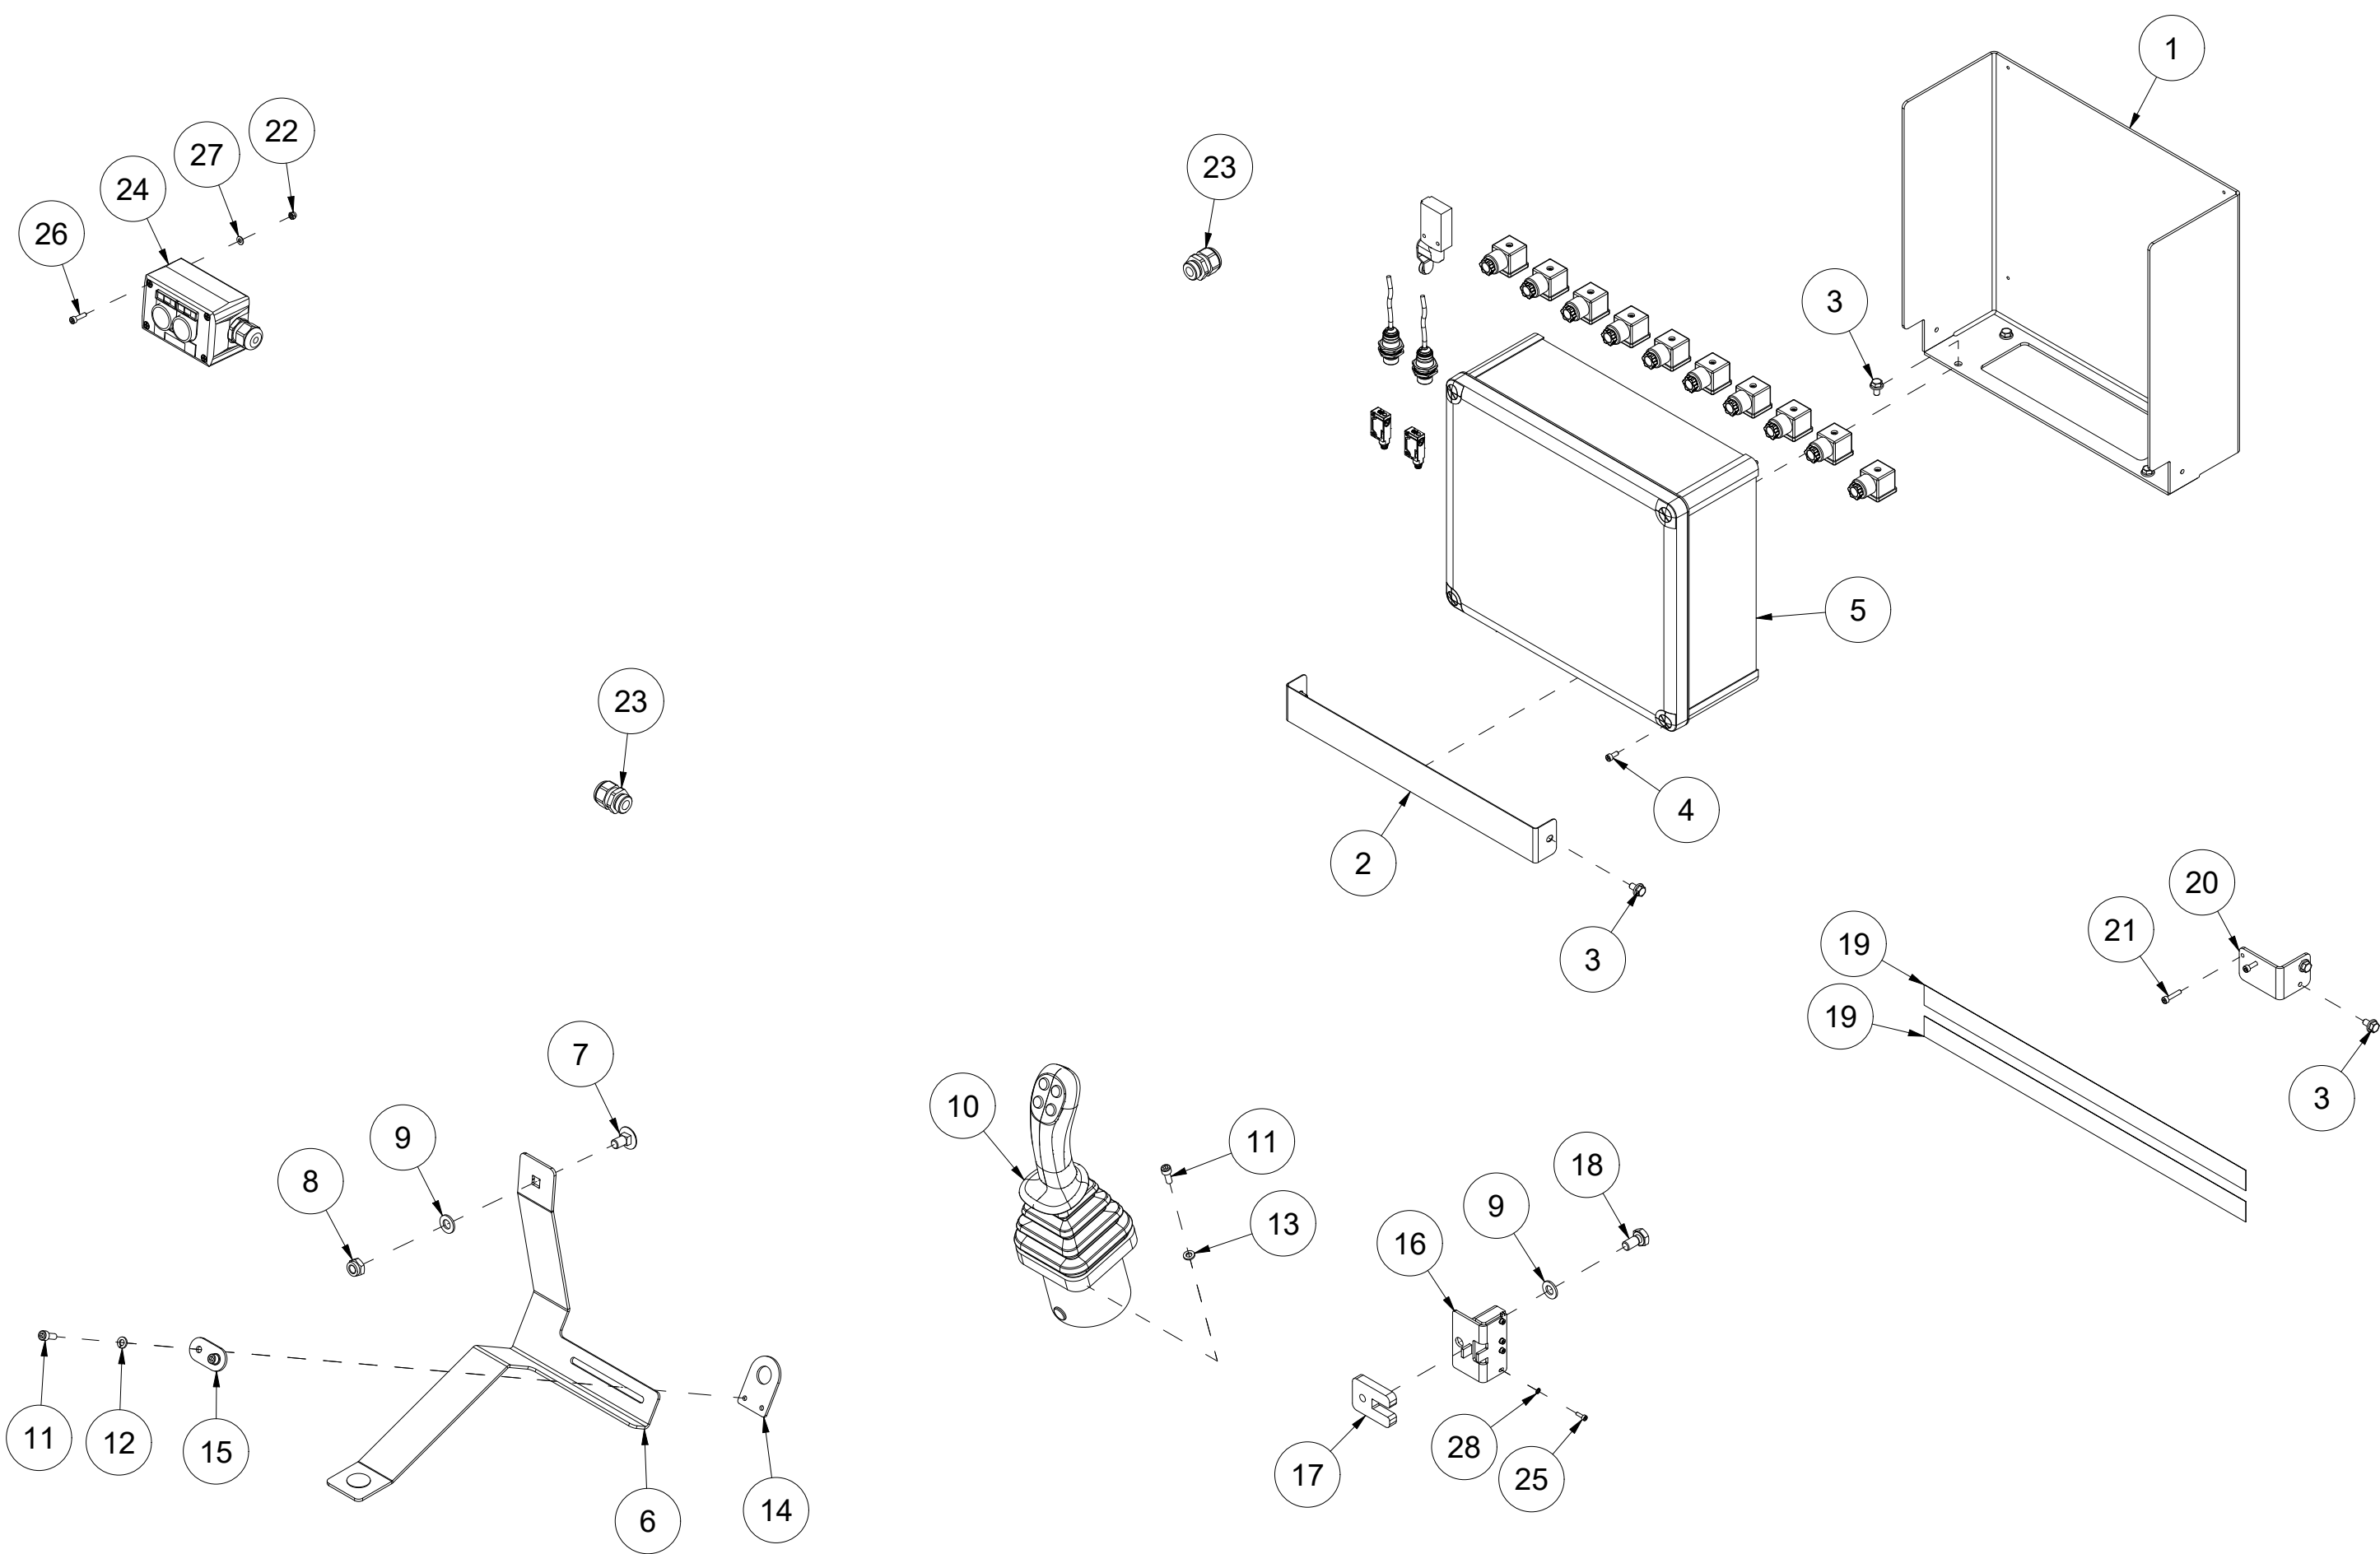

011 El-styring VM450

Pos	Ant	Artikkelnr	Beskrivelse
1	1	41211087	Brakett Elboks
2	1	41211113	Deksel
3	8	2451196	Sekskantskrue med flens M6x10 EIZn 8.8 DIN 6921
4	4	2477130	Unbrako sylinderskrue M4x10 EIZn DIN 912
5	1	41211225	Koblingsboks VM450 Komplet
6	1	41211075	Brakett Senor 1
7	2	2344295	Låseskrue M10x20 EIZn 8.8 DIN 603
8	2	2483610	Lockingmutter M10 EIZn DIN 985
9	3	2531060	Underlagsskive M10 EIZn DIN 125
10	1	2955451	Joystick med el brytere
11	6	2477200	Unbrako sylinderskrue M6x16 EIZn DIN 912
12	6	2534039	Fjærskive M6 EIZn DIN 127
13	4	2531039	Underlagsskive M6 EIZn DIN 125
14	1	41211104	Følerplate
15	1	41211111	Skive sensor
16	1	41211033	Brakett Fotocelle
17	1	41211064	Festeplate
18	1	2422295	Sekskantskrue M10x20 EIZn 8.8 DIN 933
19	2	41211063	Refleks
20	1	41211115	Brakett sikkerhetsbryter
21	2	2477139	Unbrako sylinderskrue M4x20 EIZn DIN 912
22	4	2483606	Lockingmutter M4 EIZn DIN 985
23	2	4127615	Nippel med strekkavlaster M20
24	1	41211230	Trykknappboks 2-Hulls komplett
25	4	2477103	Unbrako sylinderskrue M3x10 EIZn DIN 912
26	2	2477135	Unbrako sylinderskrue M4x16 EIZn DIN 912
27	4	2531023	Underlagsskive M4 EIZn DIN 125
28	4	2535021	Stjerneskrive M3 EIZn DIN 6798A