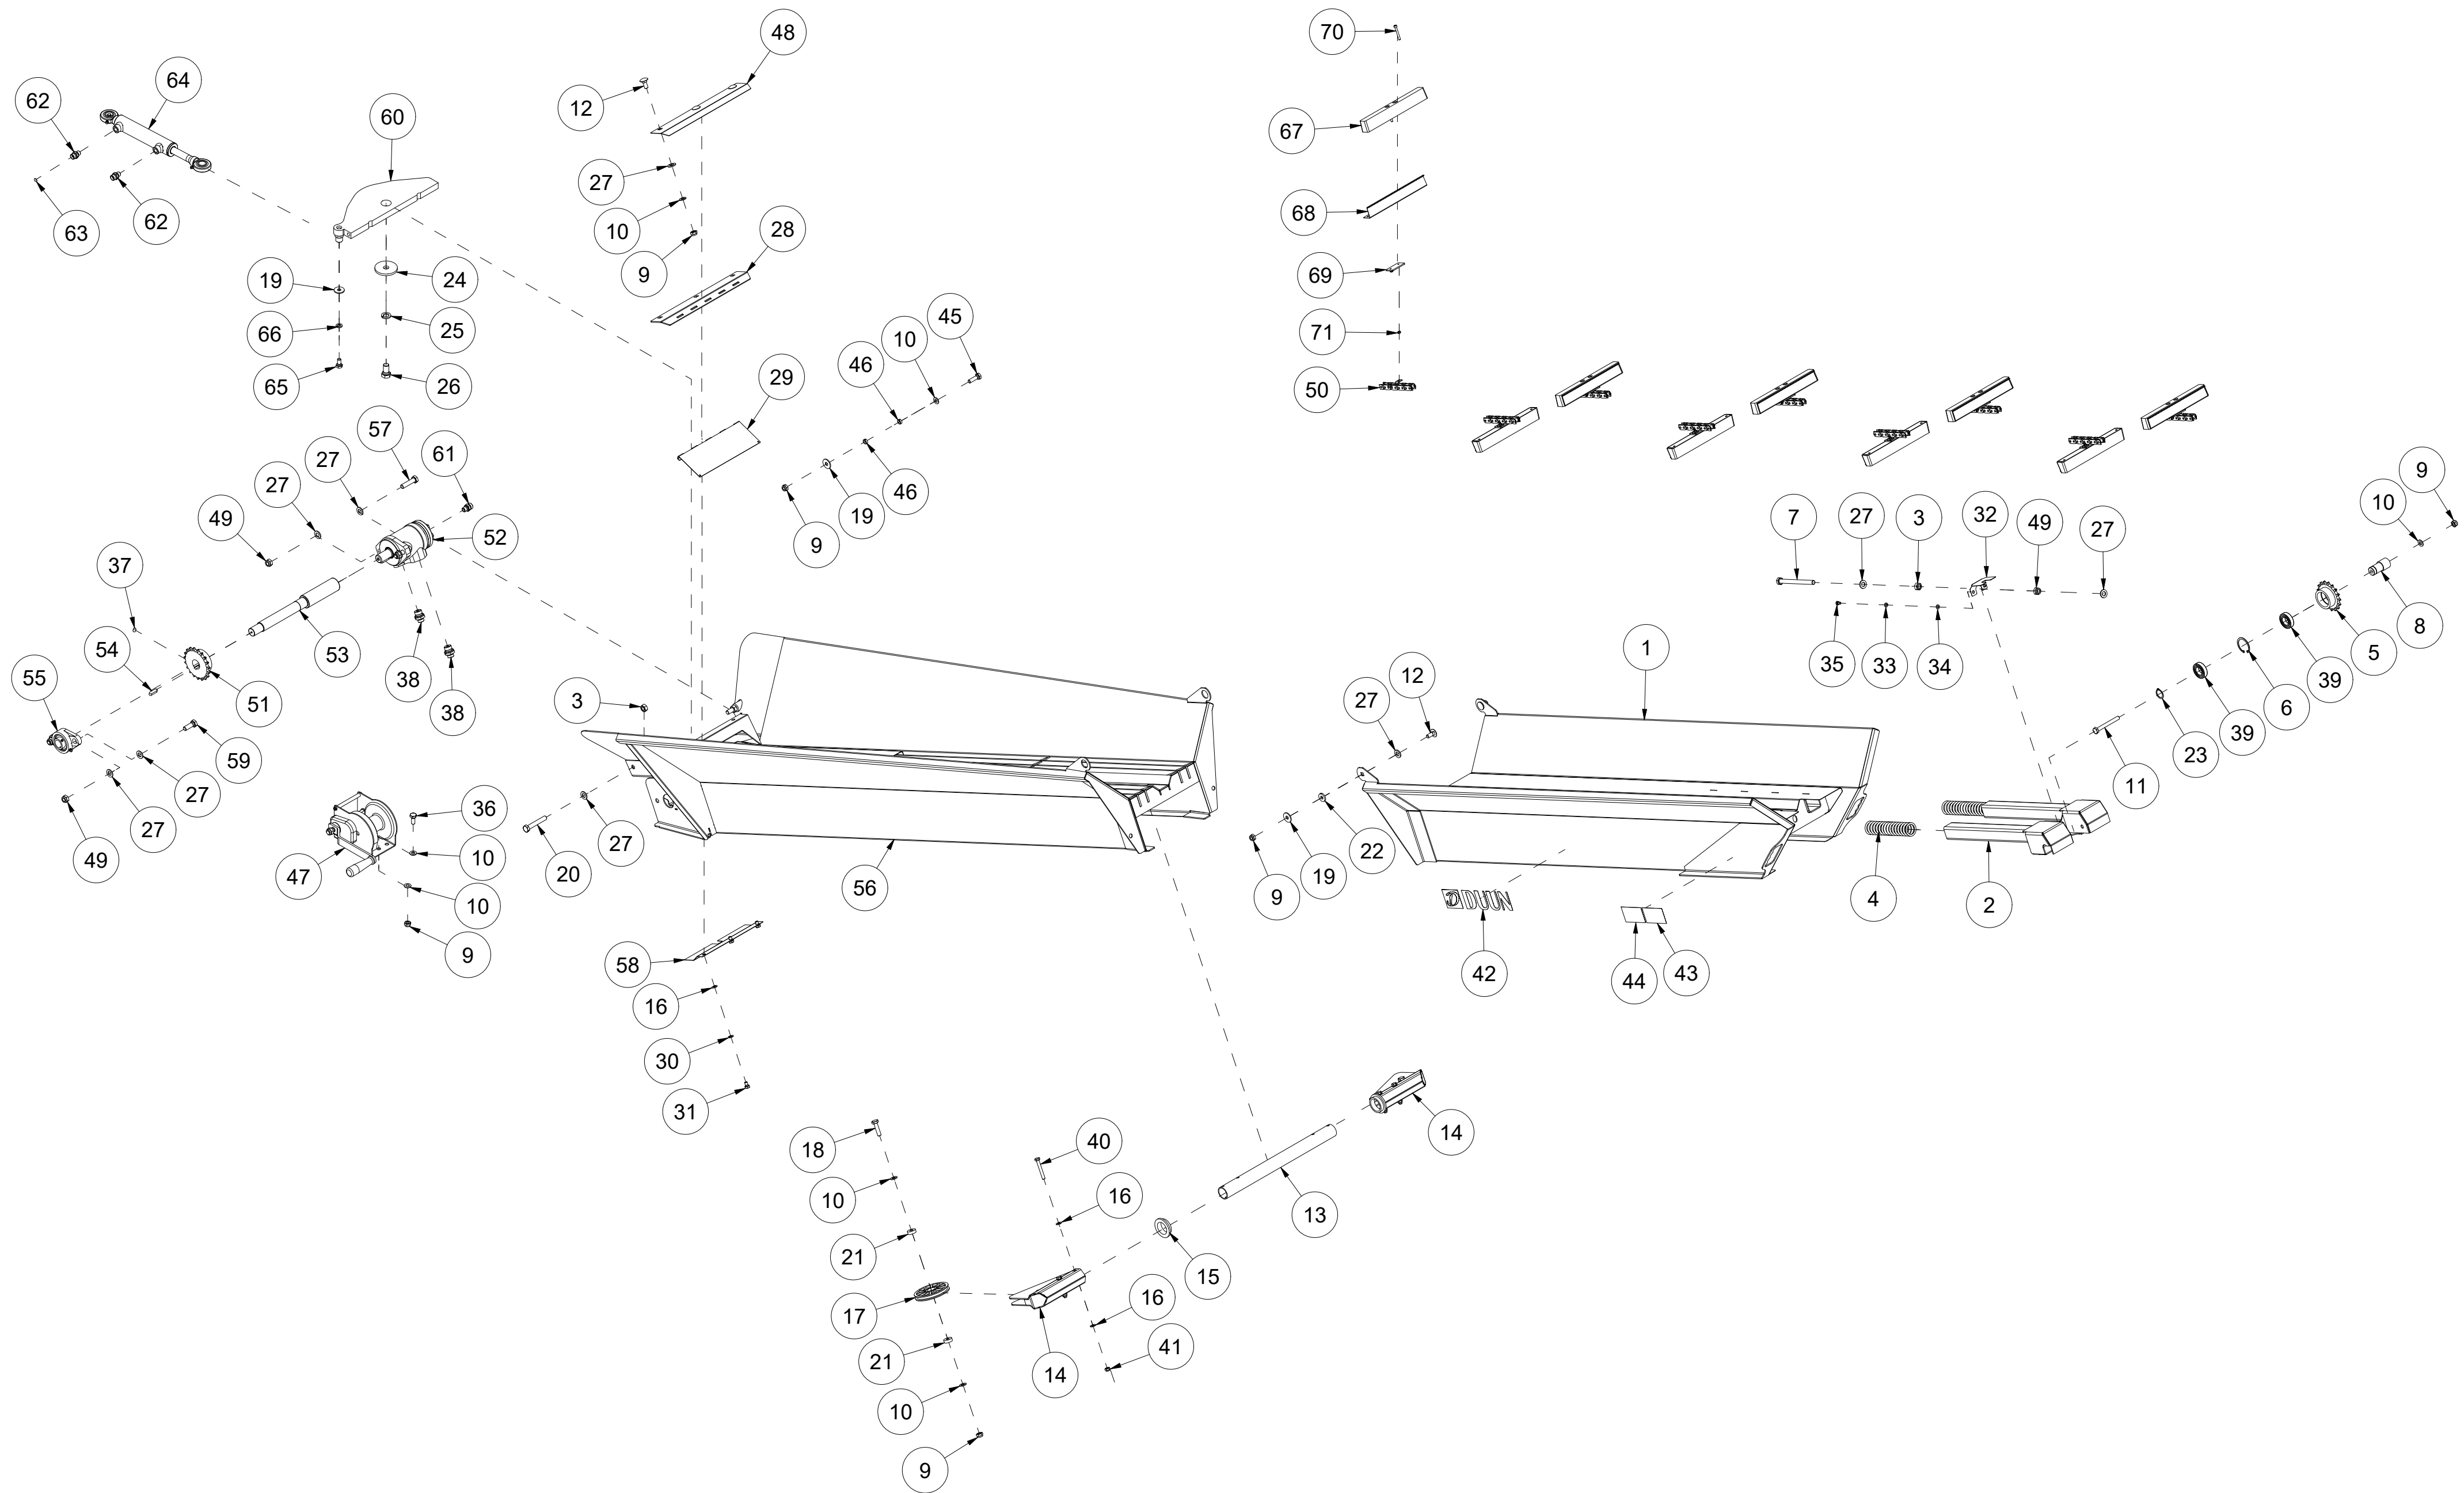

Pos	Ant	Artikkelnr	Beskrivelse	Pos	Ant	Artikkelnr	Beskrivelse
1	1	41201006	Transportbånd, øvre	57	2	2426356	Sekskantskrue M12x50 A4 DIN 931
2	1	41201027	Kjedestrammer	58	1	41311208	Verneplate
3	3	2481611	Sekskantmutter M12 EIZn DIN 934	59	2	2423350	Sekskantskrue M12x35 EIZn 10.9 DIN 933
4	2	2912085	Trykkfjær Dt5,5 Di29 L200 St	60	1	41211034	Svingplate
5	1	41121079	Kjedehjul 5/8" Z17 Ø47,0	61	1	2957756	Ansatsnippel GEK BSP 1/4" L12 ED
6	1	2553247	Seegerring I 47x2,0 DIN 472	62	2	2957754	Ansatsnippel GEK BSP 1/4" L10 ED
7	1	2422370	Sekskantskrue M12x150 EIZn 8.8 DIN931	63	2	41211159	Dyse ø0,8/10x1
8	1	41201082	Aksel	64	1	2955015	Sylinder Ø32/20 SL125
9	12	2483610	Lockingmutter M10 EIZn DIN 985	65	2	2422295	Sekskantskrue M10x20 EIZn 8.8 DIN 933
10	15	2531060	Underlagsskive M10 EIZn DIN 125	66	2	2534060	Fjærskive M10 EIZn DIN 127
11	1	2422315	Sekskantskrue M10x90 EIZn 8.8 DIN 931	67	9	41121078	Medbringer
12	5	2344330	Låseskrue M10x25 EIZn 8.8 DIN 603	68	9	41131090	Medbringerplate
13	1	41201033	Rør	69	9	41131091	Mutterplate
14	2	41201019	Trinseholder	70	18	2471177	Unbrako sylinderskrue M5x40 St 12.9 DIN 912
15	2	23311032	Plastforing Ø39/48x15	71	18	2483607	Lockingmutter M5 EIZn DIN 985
16	11	2531047	Underlagsskive M8 EIZn DIN 125				
17	2	2245011	Trinse, plast				
18	2	2422303	Sekskantskrue M10x40 EIZn 8.8 DIN 931				
19	5	2533060	Karosseriskive M10 EIZn DIN 9021				
20	2	2422362	Sekskantskrue M12x75 EIZn 8.8 DIN 931				
21	4	41121084	Innlegg i trinse				
22	2	41151031	Lagerskive				
23	1	2553125	Seegerring A 25x1,2 DIN 471				
24	1	25131040	Skive Ø16/66x6				
25	1	2534078	Fjærskive M16 EIZn DIN 127				
26	1	2422485	Sekskantskrue M16x30 EIZn 8.8 DIN 933				
27	17	2531069	Underlagsskive M12 EIZn DIN 125				
28	1	41201238	Låseplate				
29	1	41201239	Medbringerluke				
30	3	2534047	Fjærskive M8 EIZn DIN 127				
31	3	2422236	Sekskantskrue M8x12 EIZn 8.8 DIN 933				
32	1	41201264	Verneplate				
33	2	2534039	Fjærskive M6 EIZn DIN 127				
34	2	2531039	Underlagsskive M6 EIZn DIN 125				
35	2	2422196	Sekskantskrue M6x10 EIZn 8.8 DIN 933				
36	3	2422297	Sekskantskrue M10x25 EIZn 8.8 DIN 933				
37	1	2473236	Gjengestift M8x12 St DIN 914				
38	2	2957766	Ansatsnippel GEK BSP 1/2" L12 ED				
39	2	2951124	Kulelager 6005 2RS 25x47x12 DIN 625				
40	4	2422259	Sekskantskrue M8x60 EIZn 8.8 DIN 931				
41	4	2483609	Lockingmutter M8 EIZn DIN 985				
42	1	2935071	Klebemerke Duun H60				
43	2	2935034	Klebemerke 90x48 Hengende bånd				
44	2	2935088	Klebemerke 90x48 Klemfare hånd				
45	1	2422301	Sekskantskrue M10x35 EIZn 8.8 DIN 933				
46	2	41201187	Skive				
47	1	2966105	Vinsj 500 kg med brems og wire				
48	1	41201308	Dekkplate				
49	5	2483611	Lockingmutter M12 EIZn DIN 985				
50	1	2963105	Rullekjede 5/8"Sim 504ledd elf				
51	1	41401029	Kjedehjul 19t 5/8"m settskrue m8				
52	1	2955508	Hydraulikmotor 50 ccm				
53	1	41311207	Drivaksel				
54	1	41311209	Kile med hull L30				
55	1	2954169	Flenslager UCFL 205 25mm				
56	1	41311206	Transportbånd, nedre				