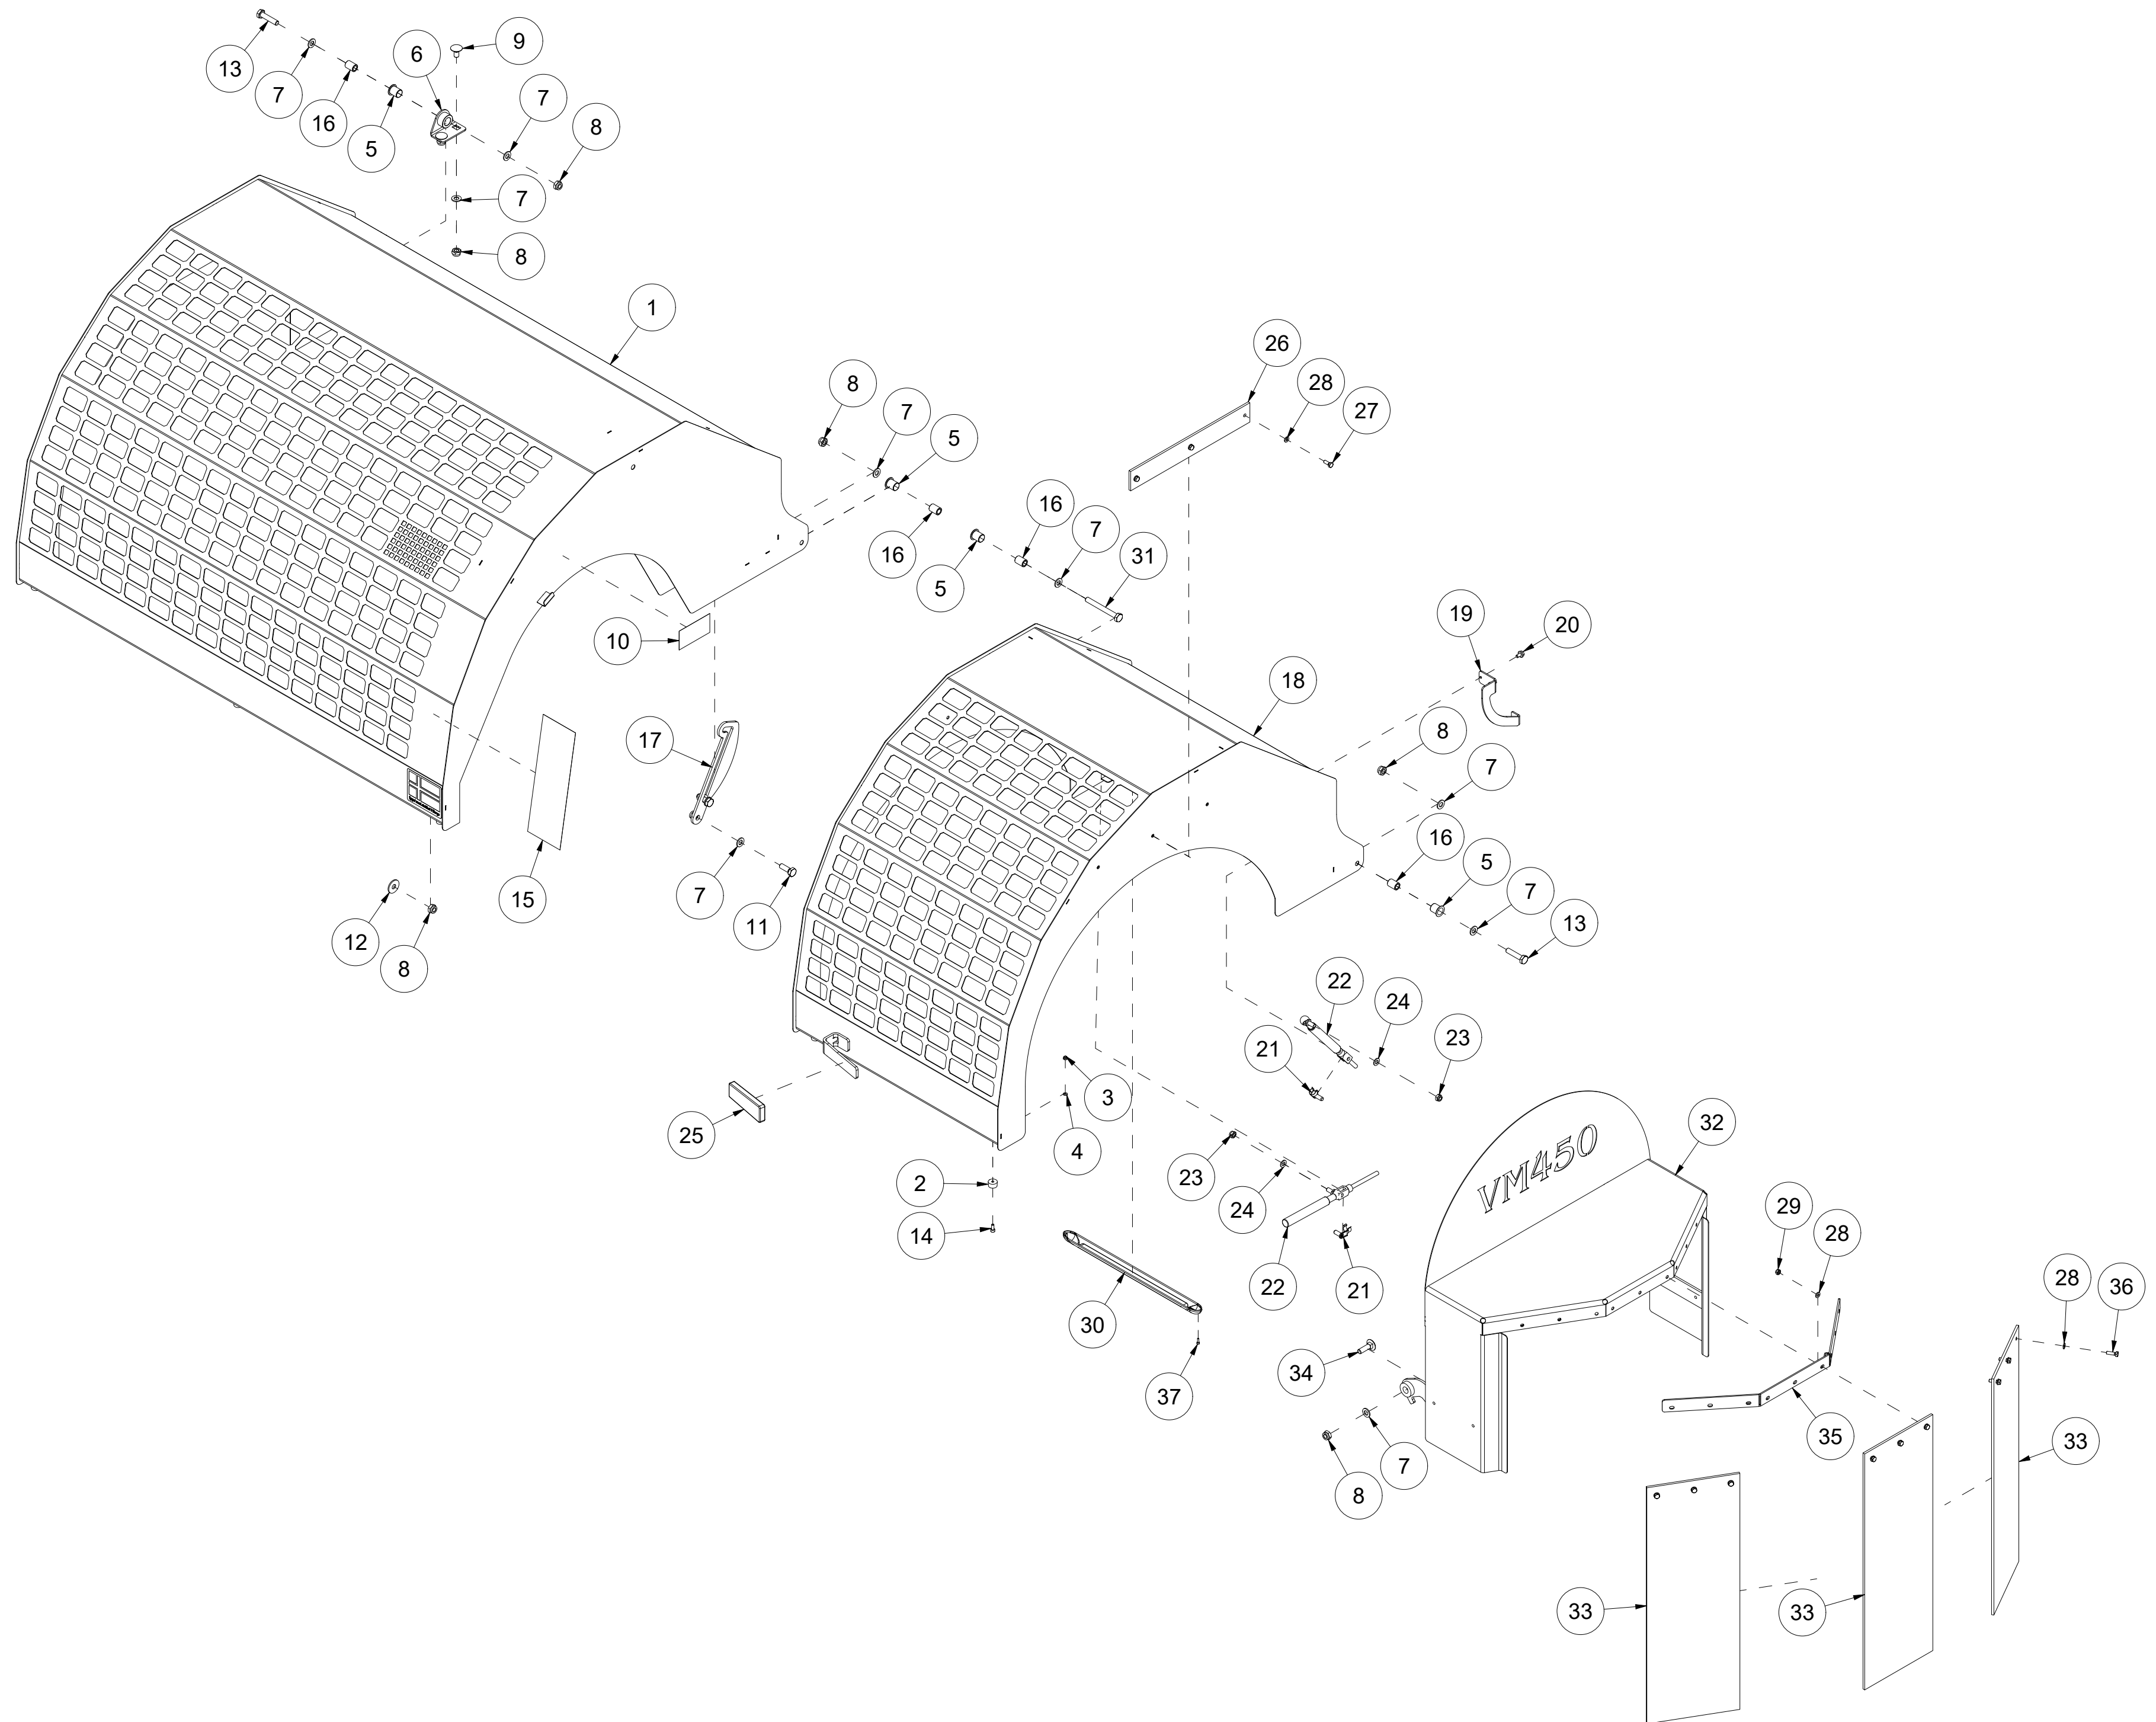

Pos	Ant	Artikkelnr	Beskrivelse
1	1	41211022	Deksel 1
2	5	2225109	Gummiplugg ø 20,0mm H-12mm
3	5	2483607	Lockingmutter M5 EIZn DIN 985
4	5	2531029	Underlagsskive M5 EIZn DIN 125
5	4	2245218	Plastforing Ø18/16 Flens Ø26
6	1	41211032	Feste deksel
7	14	2531060	Underlagsskive M10 EIZn DIN 125
8	10	2483610	Lockingmutter M10 EIZn DIN 985
9	2	2344295	Låseskrue M10x20 EIZn 8.8 DIN 603
10	1	2935088	Klebemerke 90x48 Klemfare hånd
11	2	2422299	Sekskantskrue M10x30 EIZn 8.8 DIN 933
12	1	2533060	Karosseriskive M10 EIZn DIN 9021
13	2	2422305	Sekskantskrue M10x45 EIZn 8.8 DIN 931
14	5	2477161	Unbrako sylinderskrue M5x12 EIZn DIN 912
15	1	2935172	Vedmaskin saml. 95x290mm400RPM
16	4	25311031	Lagerhylse
17	1	41211082	Stopper
18	1	41211023	Deksel 2
19	1	41211114	Stag sikkerhetsbryter
20	2	2451196	Sekskantskrue med flens M6x10 EIZn 8.8 DIN 6921
21	2	2915150	Bolt til gaffelhode M8
22	2	2915112	Gassfjær L265 SL80 400N Kule M8 - Gaffel Ø8
23	2	2483609	Lockingmutter M8 EIZn DIN 985
24	2	2531047	Underlagsskive M8 EIZn DIN 125
25	1	2245062	Håndtak, plast
26	1	41211158	Lakkbeskyttelse
27	3	2422200	Sekskantskrue M6x16 EIZn 8.8 DIN 933
28	24	2531039	Underlagsskive M6 EIZn DIN 125
29	12	2483608	Lockingmutter M6 EIZn DIN 985
30	1	4421027	LED Lucidity interiørlys 400mm 12/24v
31	1	2422315	Sekskantskrue M10x90 EIZn 8.8 DIN 931
32	1	41211137	Deksel
33	3	41211084	Gardin
34	2	2344332	Låseskrue M10x35 EIZn 8.8 DIN 603
35	1	41311112	Kleplate
36	9	2422205	Sekskantskrue M6x20 EIZn 8.8 DIN 933
37	2	2477103	Unbrako sylinderskrue M3x10 EIZn DIN 912