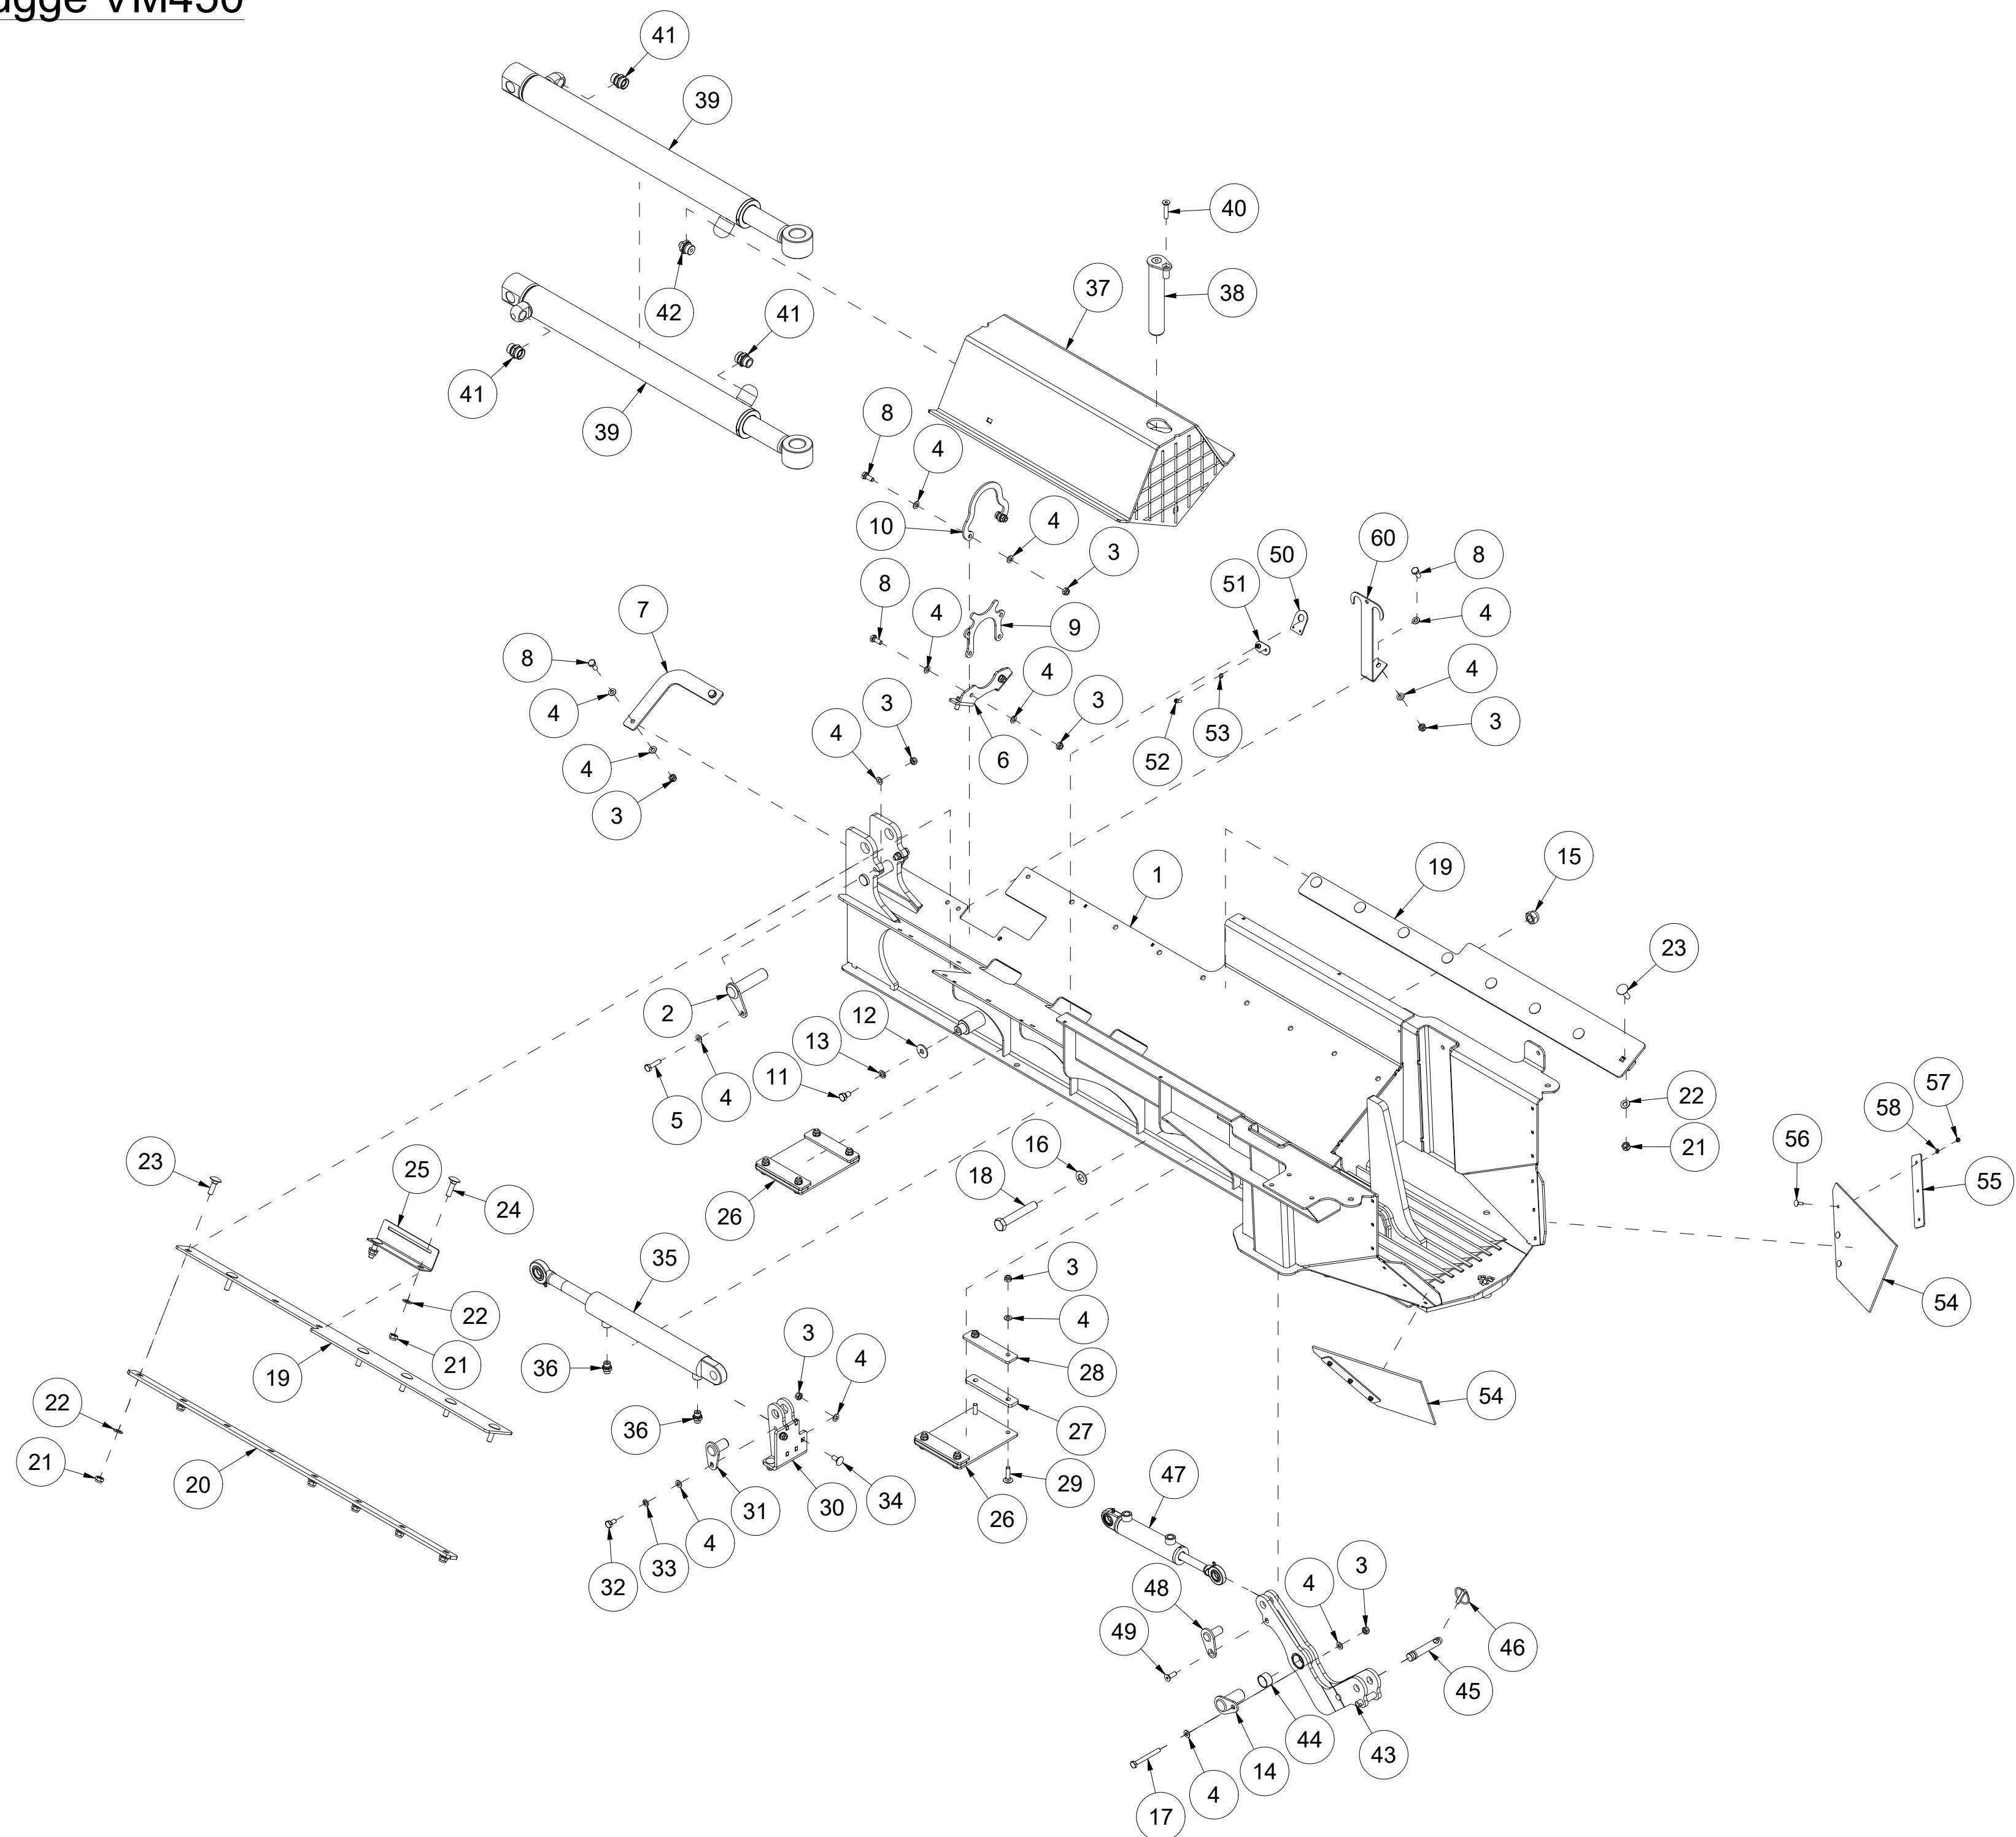

# VM450 Reservedelskatalog

Duun Industrier as  
7630 Åsen, Norway  
[www.duun.no](http://www.duun.no)

Pos	Ant	Artikkelnr	Beskrivelse
1	1	41211003	Skrog
2	2	41211059	Luke fram
3	58	2451196	Sekskantskrue med flens M6x10 EIZn 8.8 DIN 6921
4	4	41211091	Luke
5	1	41211093	Luke bak
6	1	41211097	Luke
7	13	2476197	Unbrako rundhodeskrue M6x12 EIZn ISO 7380
8	1	41211013	Støttebrakett
9	2	2344330	Låseskrue M10x25 EIZn 8.8 DIN 603
10	2	2483610	Lockingmutter M10 EIZn DIN 985
11	2	2531060	Underlagsskive M10 EIZn DIN 125
12	1	41211092	Sidedeksel
13	4	2422297	Sekskantskrue M10x25 EIZn 8.8 DIN 933
14	1	41211078	Deksel
15	1	41211068	Lengdeviser 20-60 cm
16	1	41211125	Lengdeviser senor 20-60cm
17	2	2533038	Karosseriskive M6 EIZn DIN 9021
18	1	41211162	Lengdeviser
19	1	41211094	Lokk
20	1	41211096	Plate
21	2	2422200	Sekskantskrue M6x16 EIZn 8.8 DIN 933
22	4	2531039	Underlagsskive M6 EIZn DIN 125
23	2	2483608	Lockingmutter M6 EIZn DIN 985
24	1	41211106	Deksel
25	1	41211220	Verktøykasse
26	1	41211221	Lokk verktøykasse
27	2	2477130	Unbrako sylinderskrue M4x10 EIZn DIN 912
28	2	2483606	Lockingmutter M4 EIZn DIN 985
29	4	2531023	Underlagsskive M4 EIZn DIN 125
30	1	2556138	Orepinne Ø6
31	1	2935036	Klebemerke 75x40 Hastighet transportbånd
32	1	2935163	Klebemerke sagkraft 50x150
33	1	2935167	Klebemerke betjening 160x60
34	1	2935164	Klebemerke betjening 100x100
35	1	2935175	Klebemerke VM450
36	1	41211095	Slangeholder
37	2	2451197	Sekskantskrue med flens M6x12 EIZn 8.8 DIN6921
40	1	2935050	Klebeskilt ikke spyl. 60x60GUL