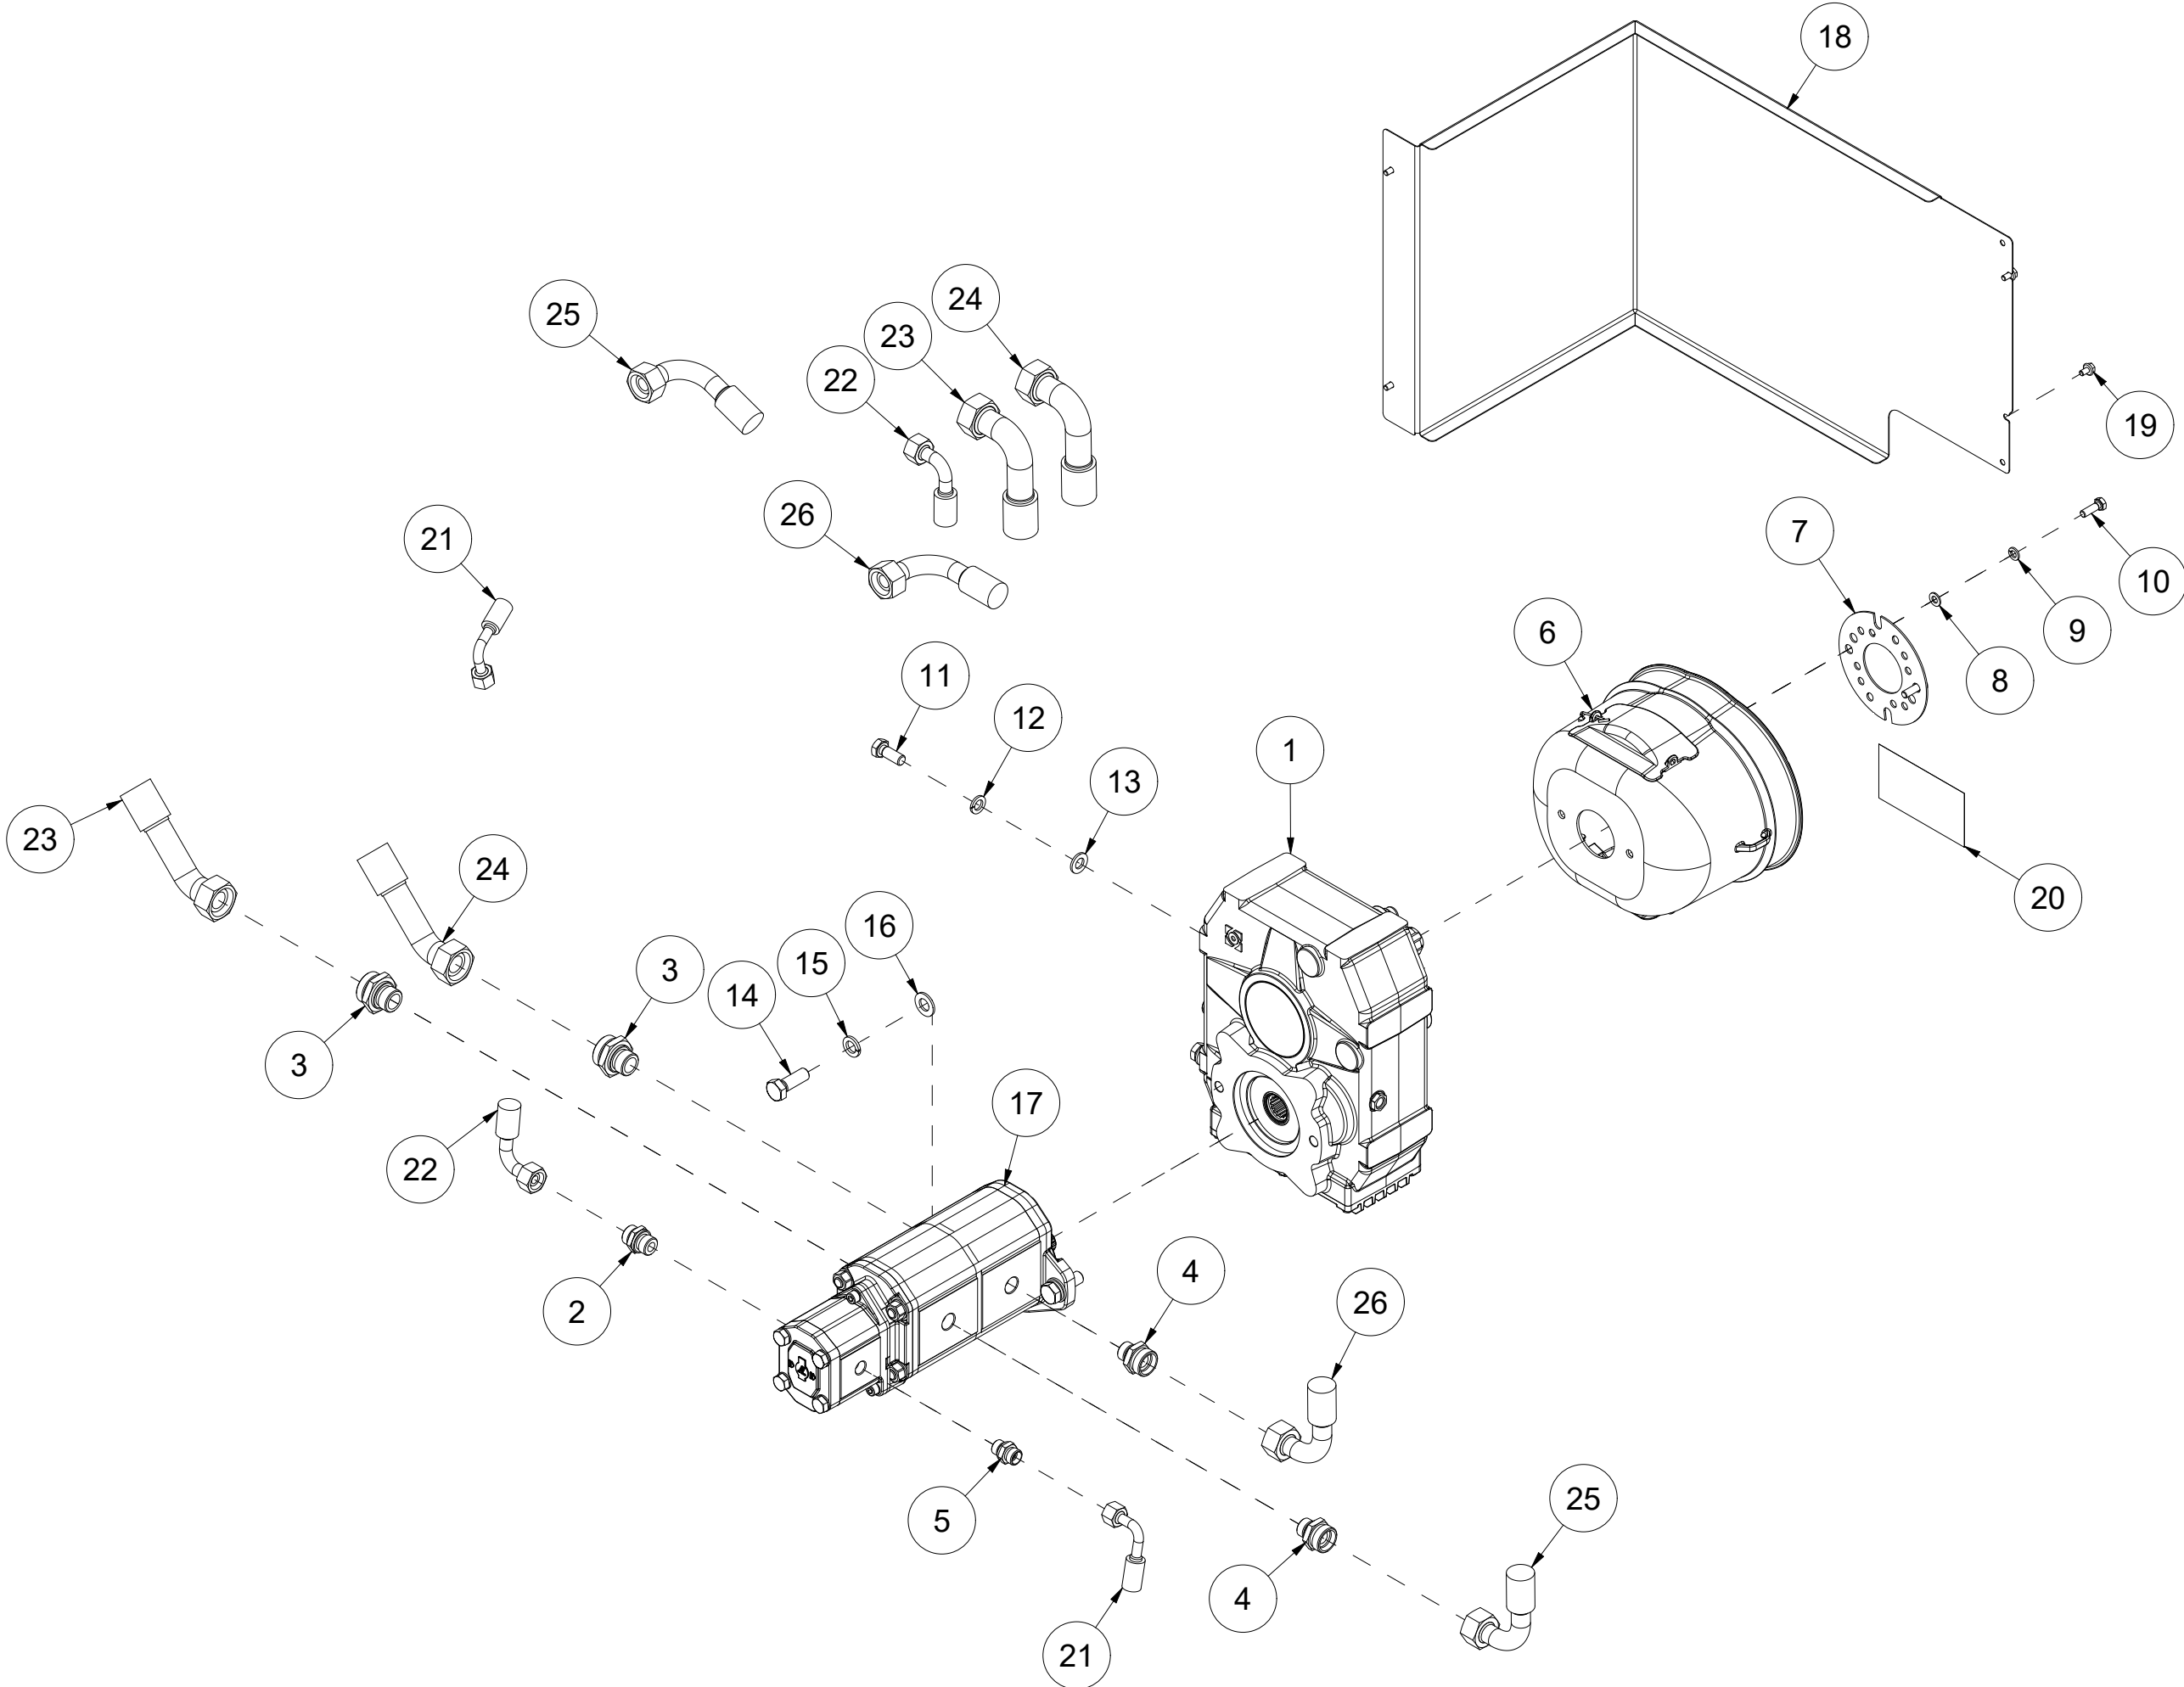

014 Traktordrift VM450

Pos	Ant	Artikkelnr	Beskrivelse
1	1	2961006	Gearboks 1:4,0 90' M9
2	1	2957768	Ansatsnippel GEK BSP 1/2" L15 ED
3	2	2957774	Ansatsnippel GEK BSP 3/4" L28 ED
4	2	2957762	Ansatsnippel GEK BSP 1/2" L22 ED
5	1	2957749	Ansatsnippel GEK BSP 3/8" L12 ED
6	1	41211161	Vernetrakt
7	1	31231079	Festeplate for vernetrakt
8	2	2531047	Underlagsskive M8 EIZn DIN 125
9	2	2534047	Fjærskive M8 EIZn DIN 127
10	2	2422246	Sekskantskrue M8x25 EIZn 8.8 DIN 933
11	4	2422348	Sekskantskrue M12x30 EIZn 8.8 DIN 933
12	4	2534069	Fjærskive M12 EIZn DIN 127
13	4	2531069	Underlagsskive M12 EIZn DIN 125
14	2	2422398	Sekskantskrue M14x40 EIZn 8.8 DIN 933
15	2	2534072	Fjærskive M14 EIZn DIN 127
16	2	2531072	Underlagsskive M14 EIZn DIN 125
17	1	2955559	Tannhjulpumpe tripp. 36+36+12
18	1	41211079	Deksel under tank
19	4	2451196	Sekskantskrue med flens M6x10 EIZn 8.8 DIN 6921
20	1	2935131	Klebemerke 132x72 400 omdr.
21	1	2958421	Hydraulikkslange 3/8" L1400
22	1	2958438	Hydraulikkslange 1/2" L560
23	1	2958449	Hydraulikkslange 1" L460
24	1	2958449	Hydraulikkslange 1" L460
25	1	2958445	Hydraulikkslange 3/4" L1350
26	1	2958445	Hydraulikkslange 3/4" L1350