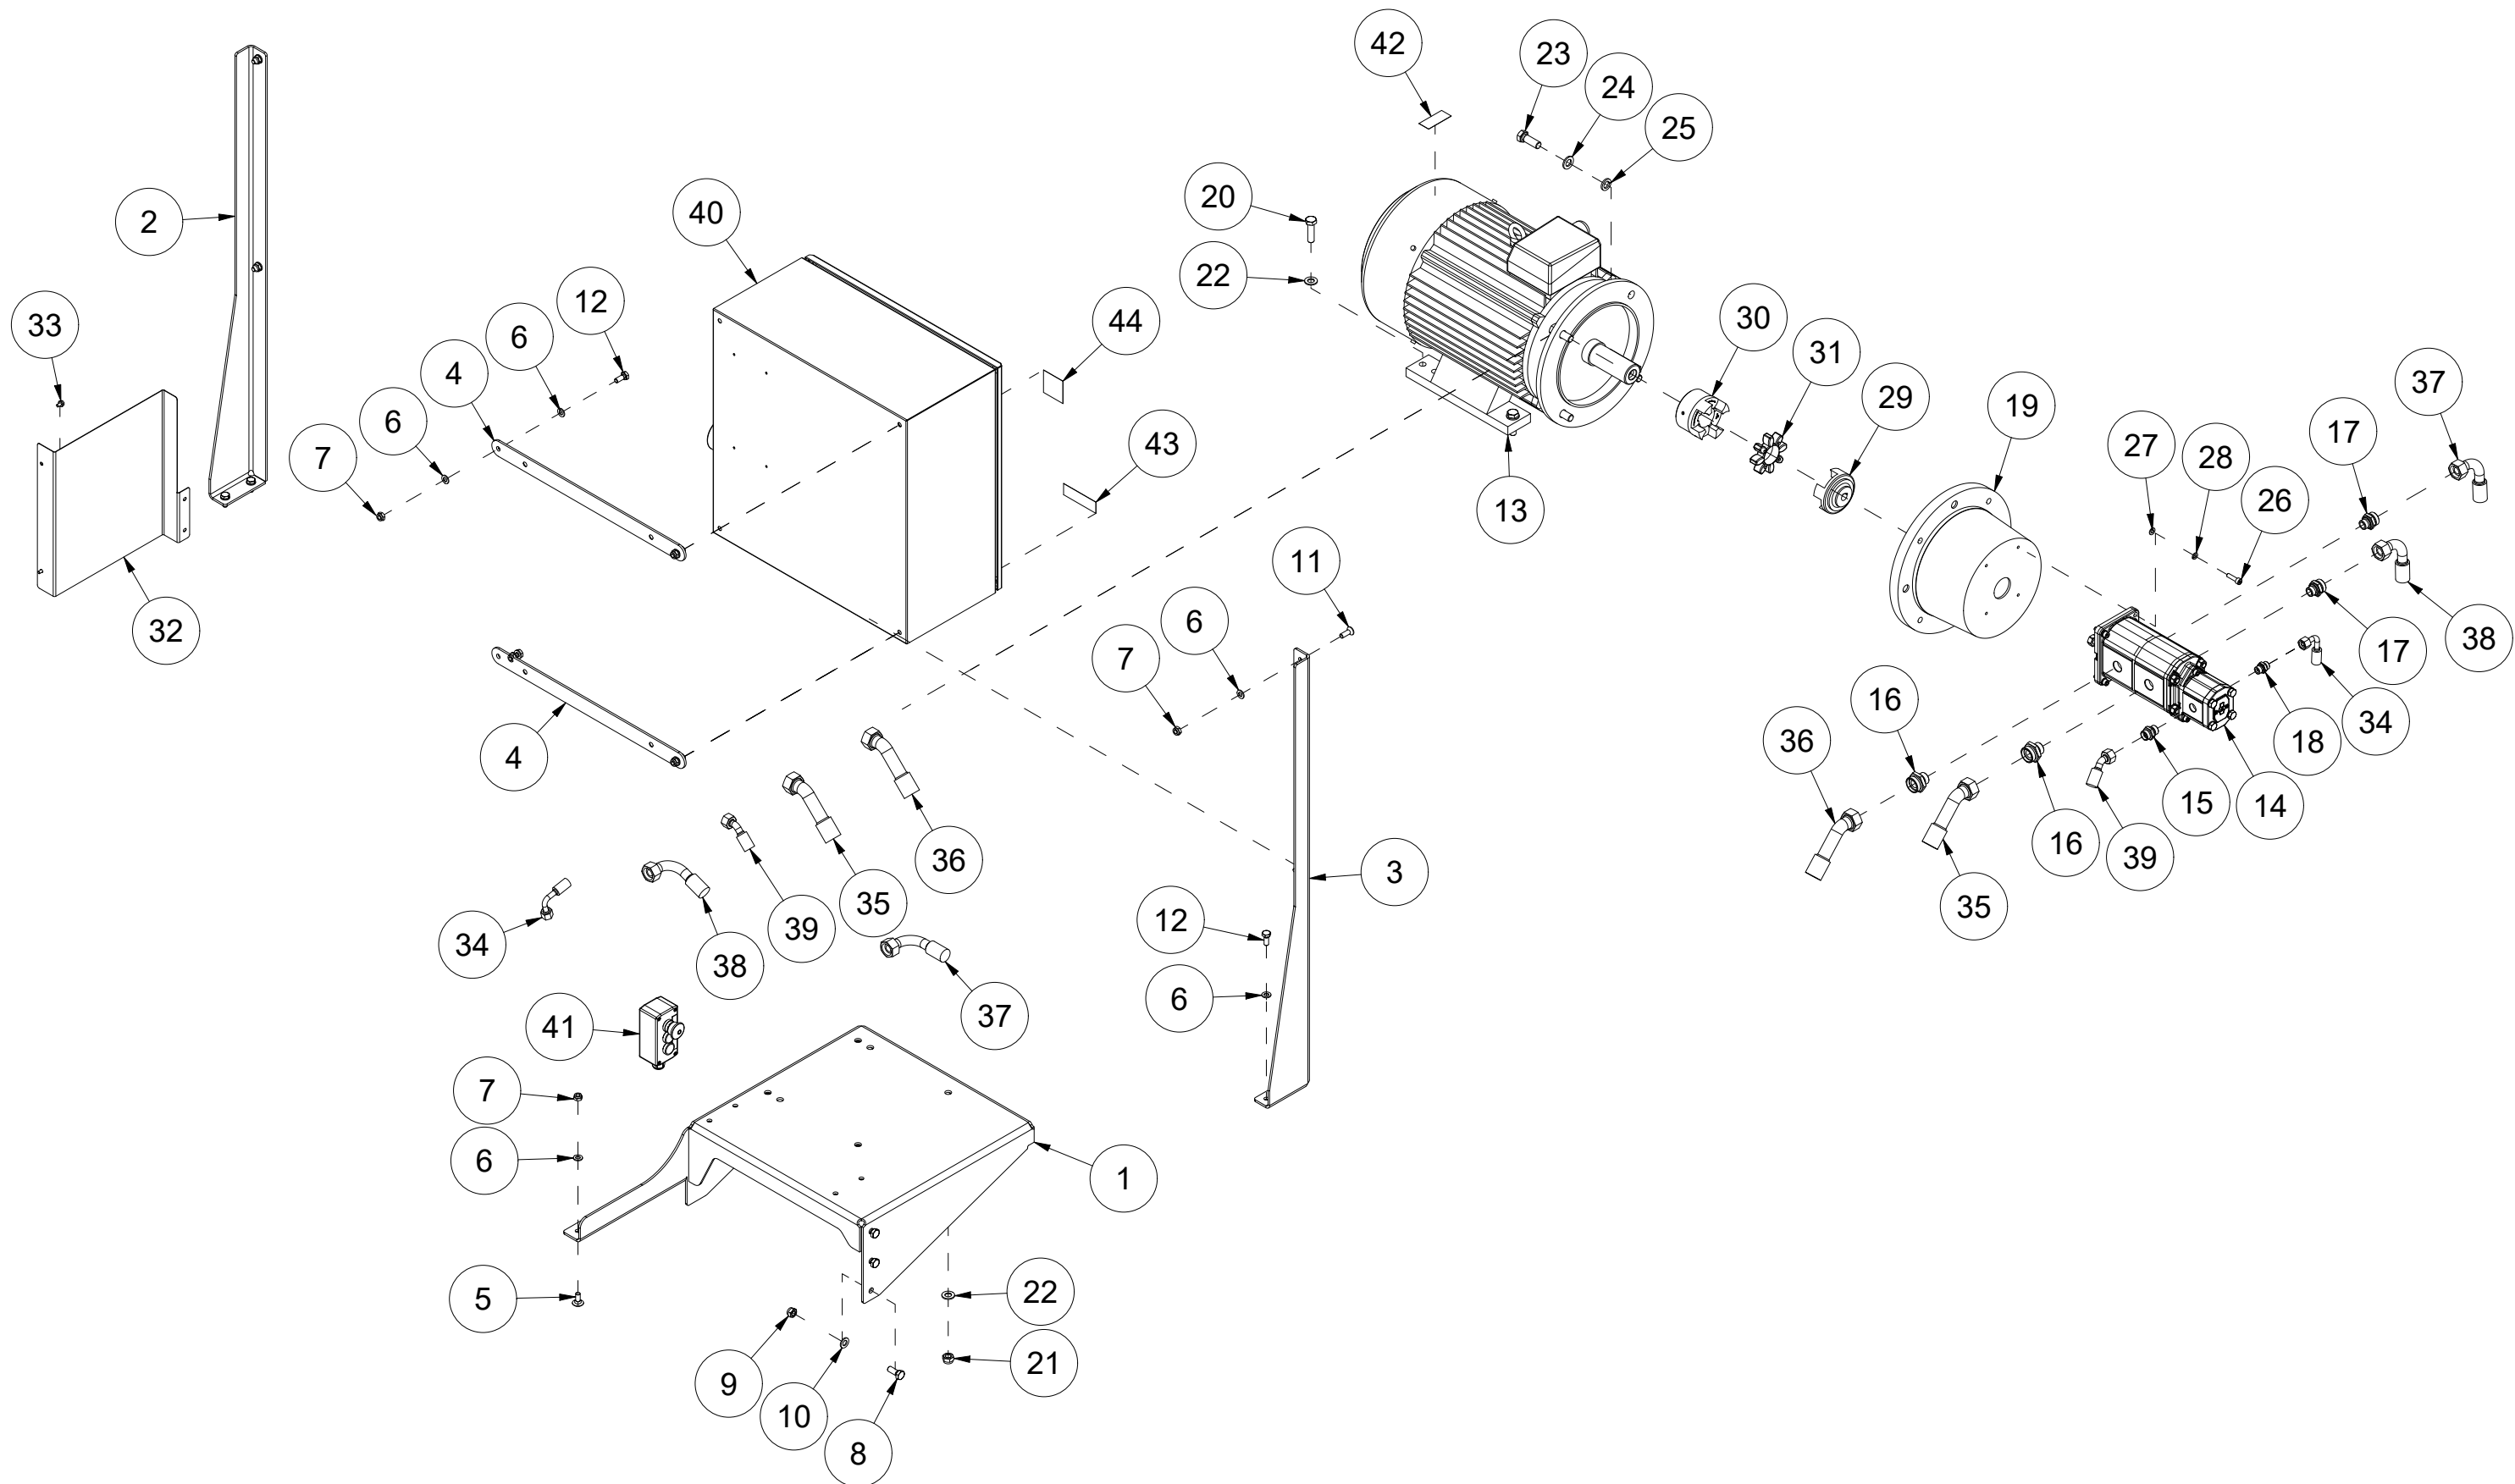

015 EI-drift 400V VM450

Pos	Ant	Artikkelnr	Beskrivelse
1	1	41211124	Motorfeste
2	1	41211126	Fot V side skap
3	1	41211128	Fot H side skap
4	2	41211131	Festeskinne
5	4	2344330	Låseskrue M10x25 EIZn 8.8 DIN 603
6	24	2531060	Underlagsskive M10 EIZn DIN 125
7	16	2483610	Lockingmutter M10 EIZn DIN 985
8	3	2422348	Sekskantskrue M12x30 EIZn 8.8 DIN 933
9	3	2483611	Lockingmutter M12 EIZn DIN 985
10	3	2531069	Underlagsskive M12 EIZn DIN 125
11	4	2472299	Unbrako senkhodeskrue M10x30 EIZn DIN 7991
12	8	2422297	Sekskantskrue M10x25 EIZn 8.8 DIN 933
13	1	4257119	Elektrisk Motor18,5kw230/400V fot og flens
14	1	2955560	Tannhjulpumpe tripp. 36+36+12
15	1	2957768	Ansatsnippel GEK BSP 1/2" L15 ED
16	2	2957774	Ansatsnippel GEK BSP 3/4" L28 ED
17	2	2957762	Ansatsnippel GEK BSP 1/2" L22 ED
18	1	2957749	Ansatsnippel GEK BSP 3/8" L12 ED
19	1	2962192	Flens PRE350/175/25
20	4	2422402	Sekskantskrue M14x50 EIZn 8.8 DIN 931
21	4	2483612	Lockingmutter M14 EIZn DIN 985
22	8	2531072	Underlagsskive M14 EIZn DIN 125
23	4	2422491	Sekskantskrue M16x45 EIZn 8.8 DIN 933
24	4	2531078	Underlagsskive M16 EIZn DIN 125
25	4	2534078	Fjærskive M16 EIZn DIN 127
26	4	2477248	Unbrako sylinderskrue M8x30 EIZn DIN 912
27	4	2531047	Underlagsskive M8 EIZn DIN 125
28	4	2534047	Fjærskive M8 EIZn DIN 127
29	1	2962195	Kobling Softex 42/55.N3 pumpes.
30	1	2962194	Kobling Softex 42/55.48 GG motors
31	1	2245007	Plastkryss Softex 42/55 92' Shore (white)
32	1	41211132	Deksel EI maskin
33	4	2451196	Sekskantskrue med flens M6x10 EIZn 8.8 DIN 6921
34	1	2958429	Hydraulikkslange 3/8" L2250
35	1	2958448	Hydraulikkslange 1" L1150
36	1	2958448	Hydraulikkslange 1" L1150
37	1	2958444	Hydraulikkslange 3/4" L1100
38	1	2958444	Hydraulikkslange 3/4" L1100
39	1	2958437	Hydraulikkslange 1/2" L1200
40	1	41211236	EI-Skap 600x600x300 Komplet 400V
41	1	41211240	Trykknappboks 3-Hulls komplett
42	1	2935037	Klebeskilt Pil
43	1	2935021	Klebeskilt 90x30mm-400v rød
44	1	2935050	Klebeskilt ikke spyl. 60x60GUL