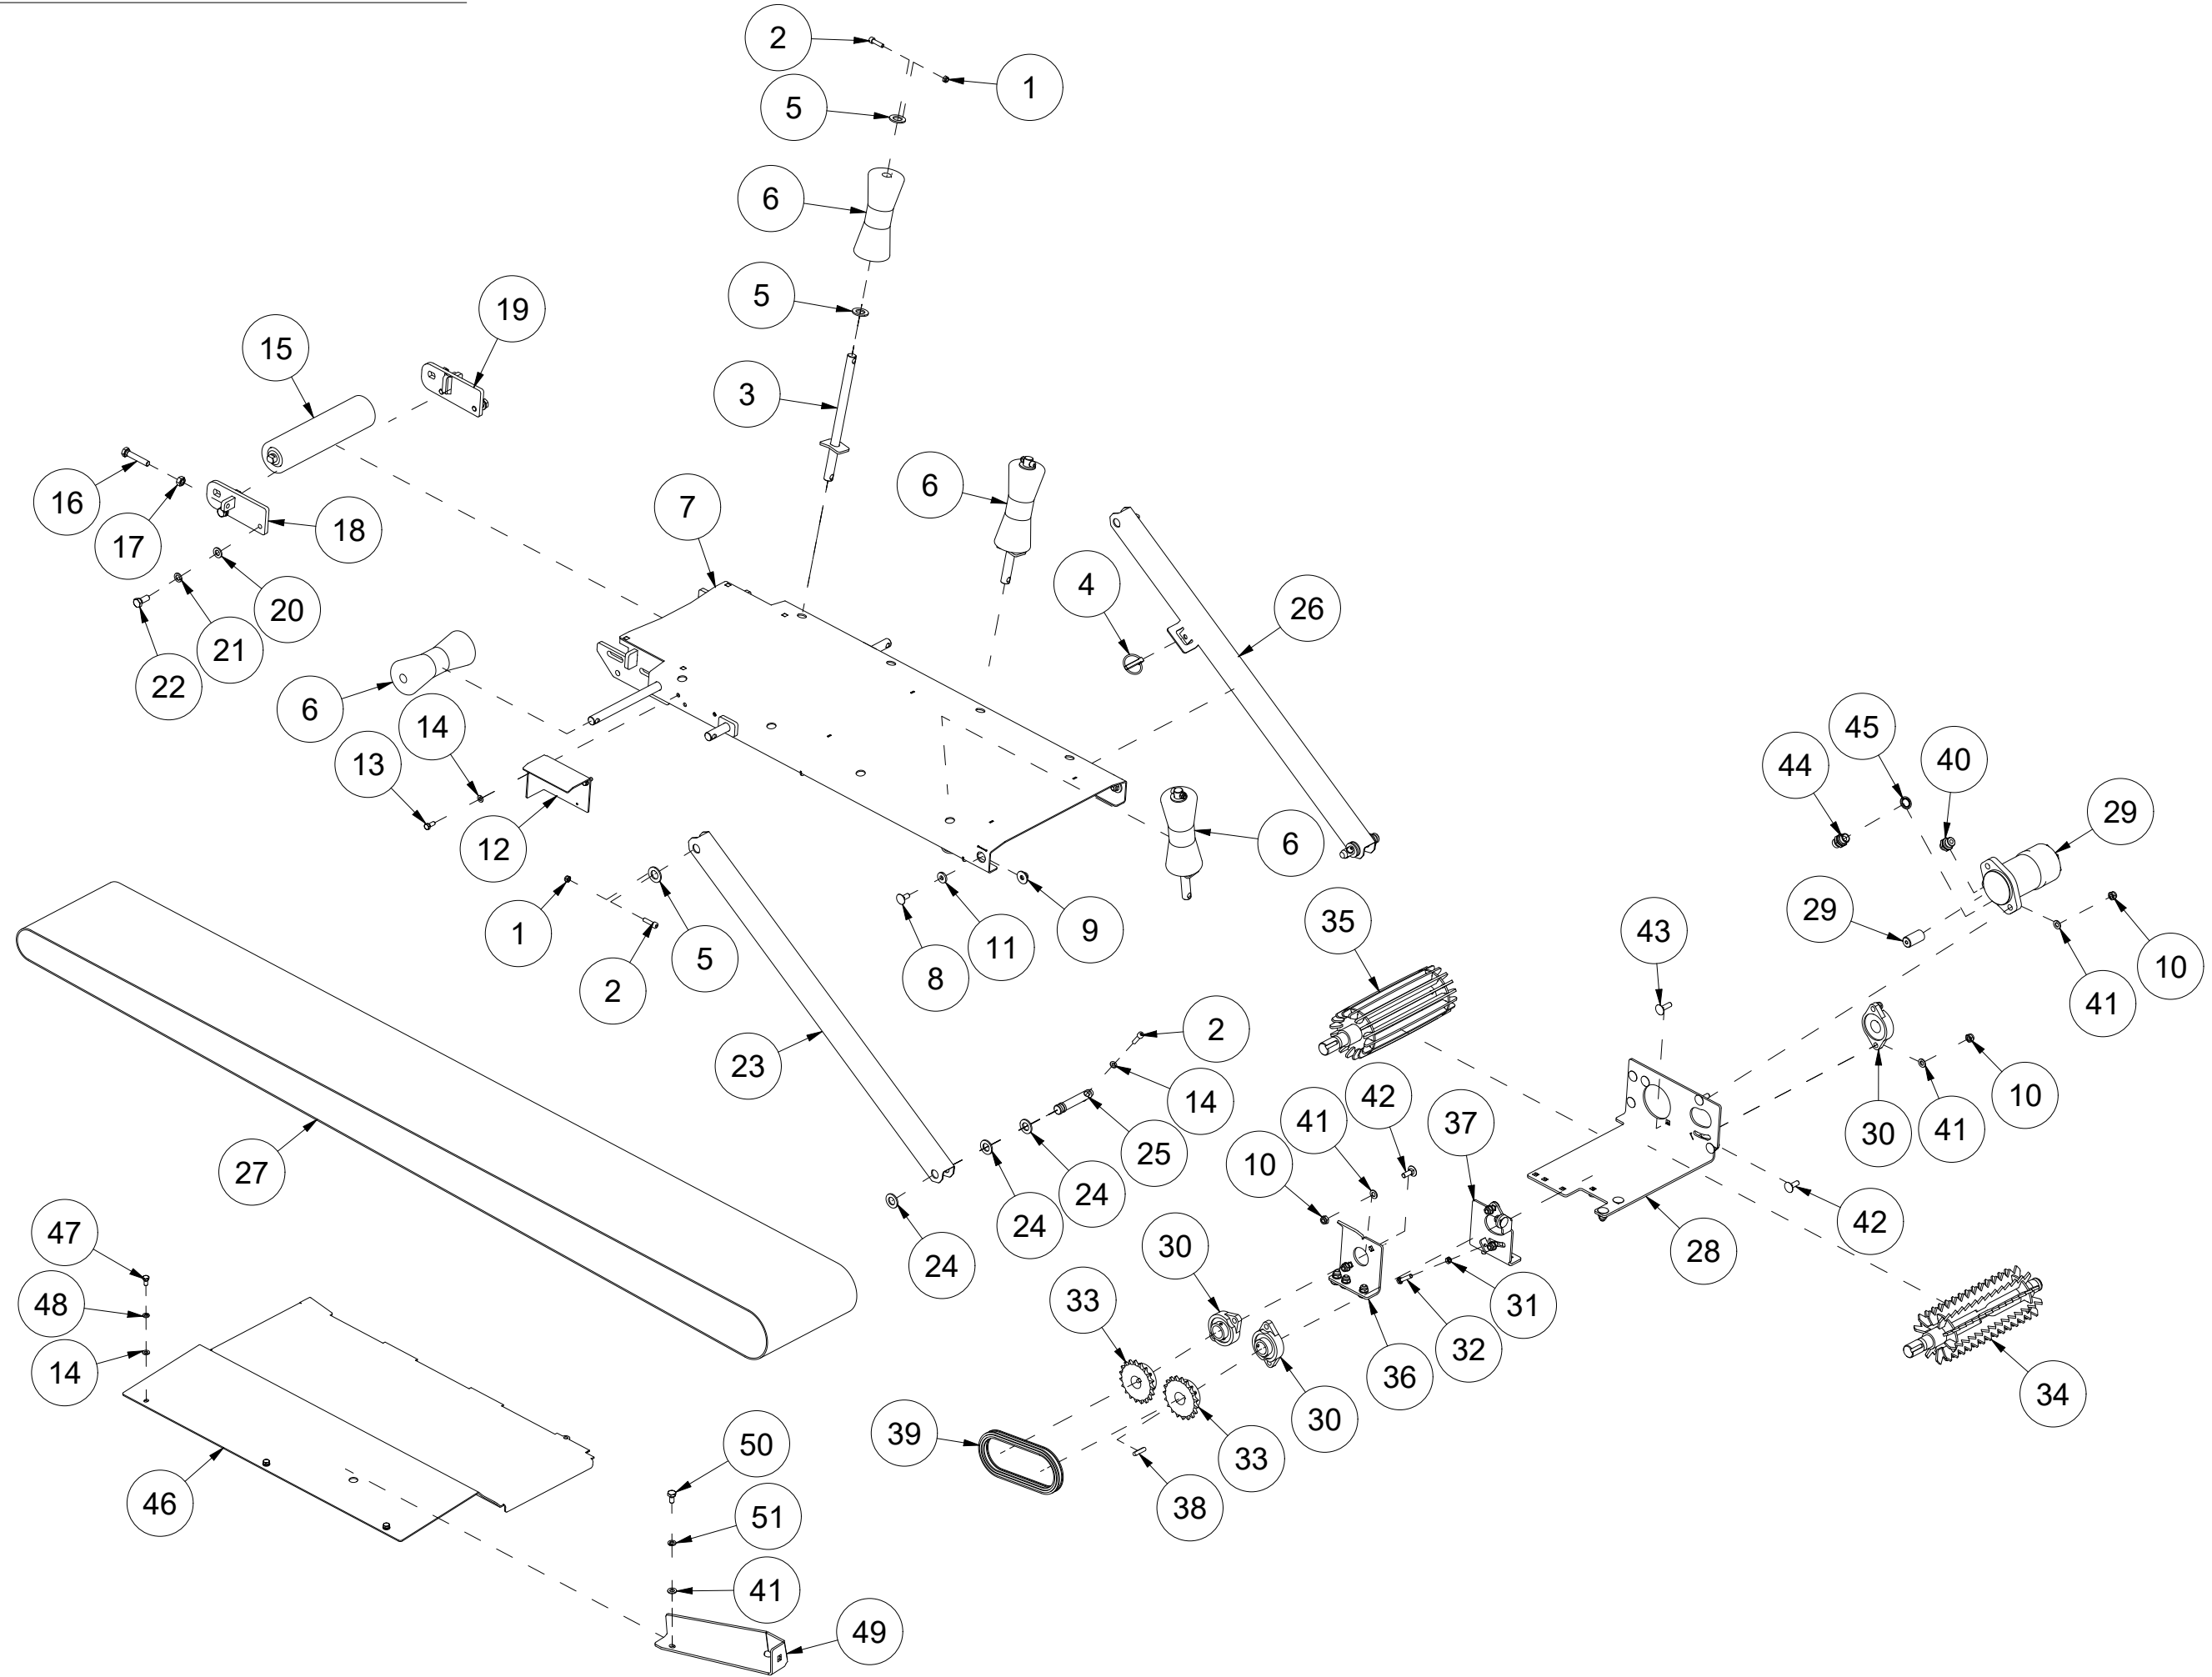

004 Innmaterbord VM450

Pos	Ant	Artikkelnr	Beskrivelse
1	10	2483609	Lockingmutter M8 EIZn DIN 985
2	8	2477248	Unbrako sylinderskrue M8x30 EIZn DIN 912
3	3	41201088	Rullholder
4	4	2556142	Orepinne Ø10x40
5	10	2531086	Underlagsskive M20 EIZn DIN 125
6	4	2245031	Støtterull Ø60/84xL200
7	1	41211011	Innmaterbord
8	11	2344330	Låseskrue M10x25 EIZn 8.8 DIN 603
9	2	2533060	Karosseriskive M10 EIZn DIN 9021
10	20	2483610	Lockingmutter M10 EIZn DIN 985
11	2	41151031	Lagerskive
12	1	41211090	Brakett
13	2	2422244	Sekskantskrue M8x20 EIZn 8.8 DIN 933
14	11	2531047	Underlagsskive M8 EIZn DIN 125
15	1	2954327	Rull med lager Ø76x300
16	2	2425360	Sekskantskrue M12x65 EIZn 8.8 DIN 933
17	2	2481611	Sekskantmutter M12 EIZn DIN 934
18	1	41321142	Brakett
19	1	41321143	Brakett Høyre
20	4	2531069	Underlagsskive M12 EIZn DIN 125
21	4	2534069	Fjærskive M12 EIZn DIN 127
22	4	2422348	Sekskantskrue M12x30 EIZn 8.8 DIN 933
23	1	41211049	Støttestag
24	6	2531083	Underlagsskive M18 EIZn DIN 125
25	2	2526321	Toppstagbolt kat. 1 Ø19x70
26	1	41211050	Støttetstag
27	1	2222122	Bånd Grip Top B300 L4730
28	1	41211043	Brakett innmater
29	1	2955513	Hydraulikkmotor 315 ccm
30	3	2954170	Flenslager BLF 206J 30mm
31	2	2481609	Sekskantmutter M8 EIZn DIN 934
32	2	2425252	Sekskantskrue M8x40 EIZn 8.8 DIN 933
33	2	41401029	Kjedehjul 19t 5/8"m settskrue m8
34	1	41211006	
35	1	41211009	Drivhjul
36	1	41211044	Brakett
37	1	41211020	Brakett
38	2	2115131	Passkile 8x7 L36 St DIN 6885A
39	1	2963099	Rullekjede 5/8" Simplex 36 ledd
40	1	2957766	Ansatsnippel GEK BSP 1/2" L12 ED
41	19	2531060	Underlagsskive M10 EIZn DIN 125
42	7	2344331	Låseskrue M10x30 EIZn 8.8 DIN 603
43	2	2344332	Låseskrue M10x35 EIZn 8.8 DIN 603
44	1	2957765	Ansatsnippel BSP 1/2" - 1/2"
45	1	2957861	Hydraulikkpakning 1/2"
46	1	41211042	Lokk
47	3	2422240	Sekskantskrue M8x16 EIZn 8.8 DIN 933
48	3	2534047	Fjærskive M8 EIZn DIN 127
49	1	41211081	Styrebrakett
50	1	2422295	Sekskantskrue M10x20 EIZn 8.8 DIN 933
51	1	2534060	Fjærskive M10 EIZn DIN 127